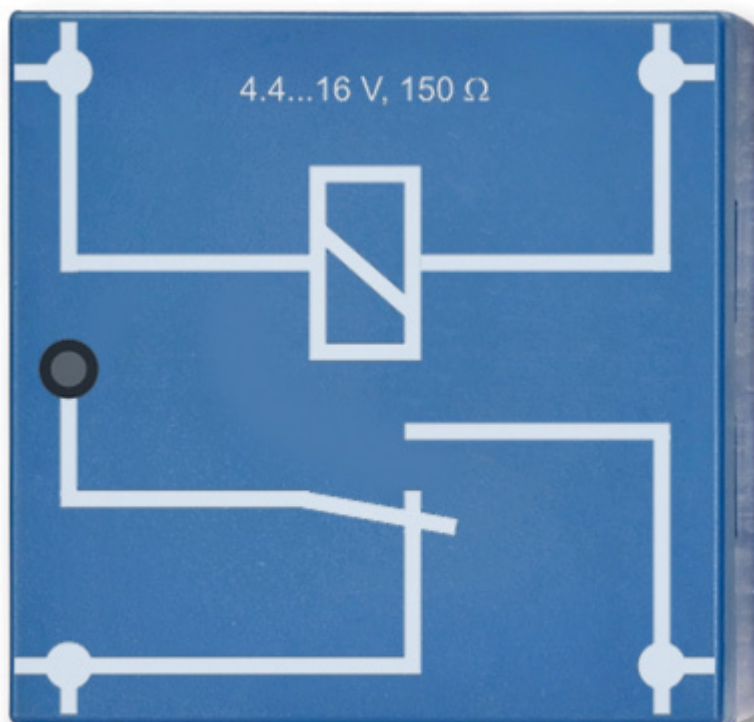

## Relé s přepínacími kontakty

Objednací kód: **5401.1012992**

Cena bez DPH

372,00 Kč

Cena s DPH

450,12 Kč

Parametry

Množstevní jednotka

ks

- Ovládací napětí: 4-16 V DC
- Odpor cívky: přibližně 150  $\Omega$
- Maximální výkon: 50 VA