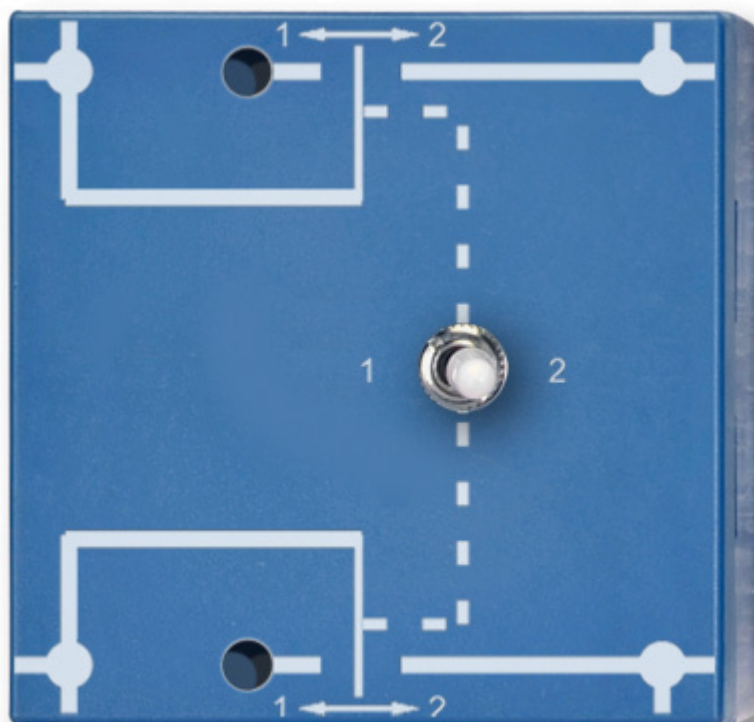

Dvoupólový přepínač
Objednací kód: **5401.1012991**

Cena bez DPH

439,00 Kč

Cena s DPH

531,19 Kč

Parametry

Množstevní jednotka

ks

Mechanický dvoupólový kolébkový přepínač na čtvercovém připojovacím krytu, potištěným obvodovým symbolem. Vnitřní mechanická vazba se dvěma přepínači pro každou ze tří přepínacích pozic pro reprodukci do dvou obvodů.

- Možnosti přepínání: 2 x ON-OFF, 2 x OFF-ON, 2 x ON-OFF-ON, 2 x přepínání