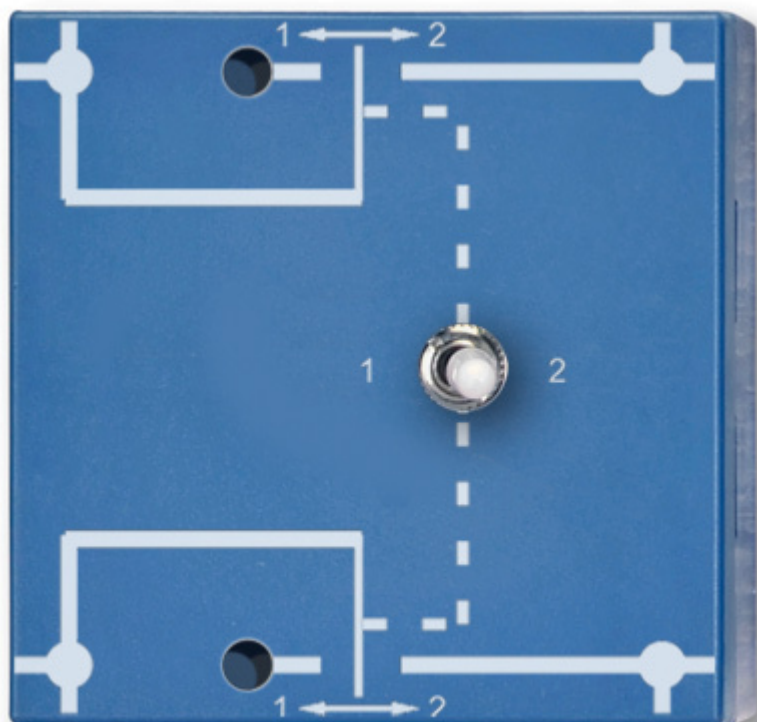

Dvoupólový přepínač
Objednací kód: **5401.1012991**

Cena bez DPH

439,00 Kč

Cena s DPH

531,19 Kč

Parametry

Množstevní jednotka

ks

Mechanický dvoupólový kolébkový přepínač na čtvercovém připojovacím krytu, potištěným obvodovým symbolem. Vnitřní mechanická vazba se dvěma přepínači pro každou ze tří přepínacích pozic pro reprodukci do dvou obvodů.

- Možnosti přepínání: 2 × ON-OFF, 2 × OFF-ON, 2 × ON-OFF-ON, 2 × přepínání