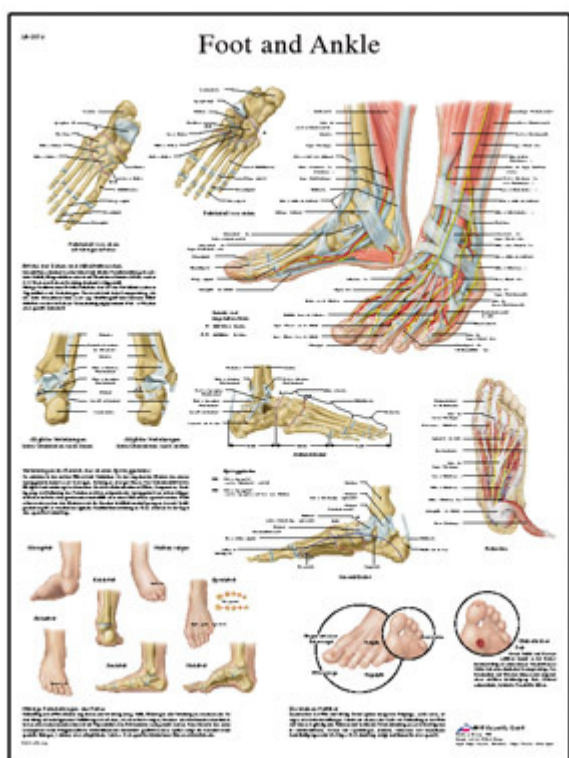

VR1176UU - Chodidlo a břicho chodidla
Objednací kód: **4304.400662**

Cena bez DPH

390,00 Kč

Cena s DPH

471,90 Kč

Parametry

Typy posterů

Malé papírové postery

Jazyk popisků

Angličtina

Rozměr

50 × 67 [cm]

Množstevní jednotka

ks

Tento barevný poster znázorňuje stavbu chodidla a jeho kloubů. Dále obsahuje detaily týkající se běžných patologických rysů chodidla a jeho kloubů.

- Papírový poster, 50 × 67 cm