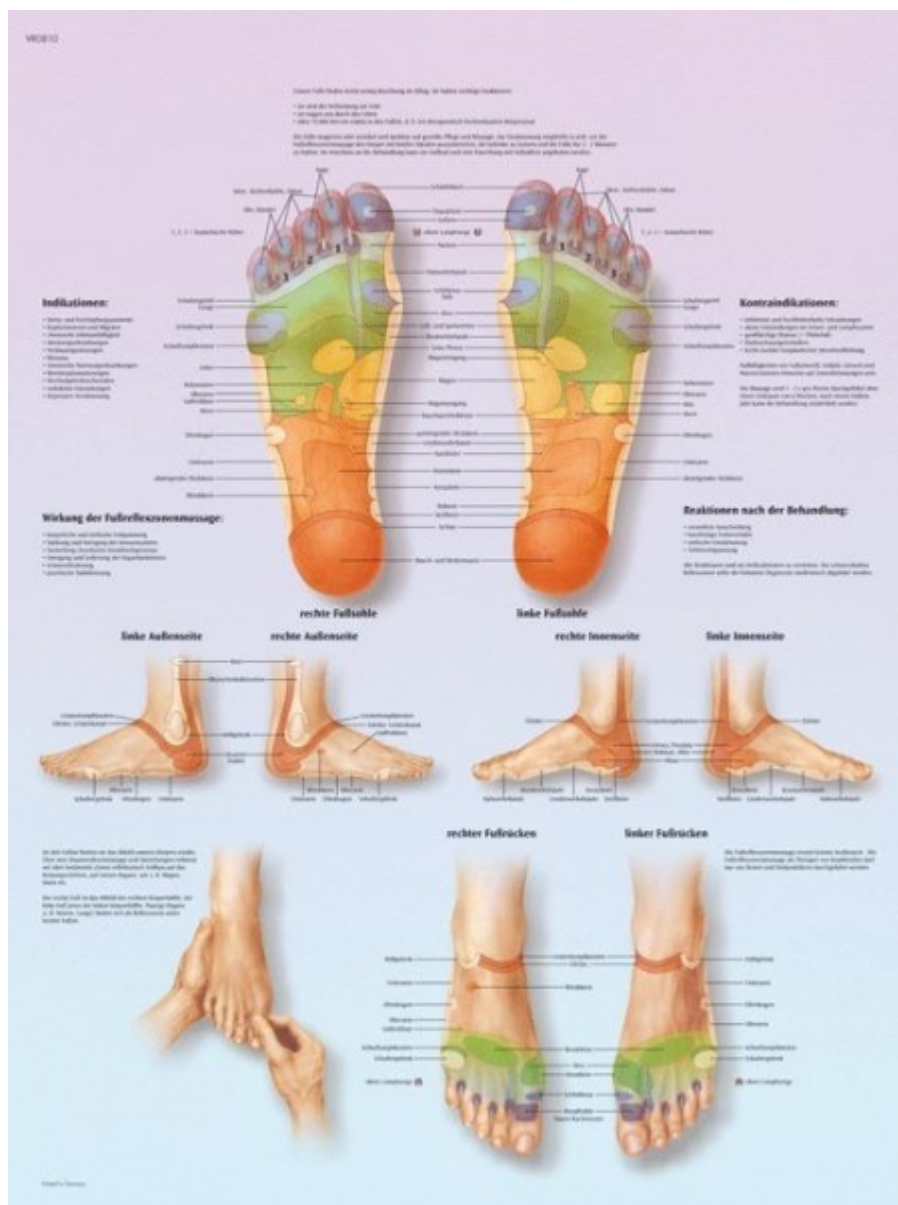

VR1810L - Masážní zóny na nohou

Objednací kód: 4304.1001624

Cena bez DPH

598,00 Kč

Cena s DPH

723,58 Kč

Parametry

Typy posterů

Malé laminované postery

Jazyk popisků

Angličtina

Rozměr

50 × 67 [cm]

Množstevní jednotka

ks

Tento barevný poster zobrazuje všechny důležité body reflexní terapie na chodidle. Je zde jasně označený každý masážní bod. Tento anatomický poster je skvělou učební pomůckou.

- Laminovaný poster, 50 × 67 cm