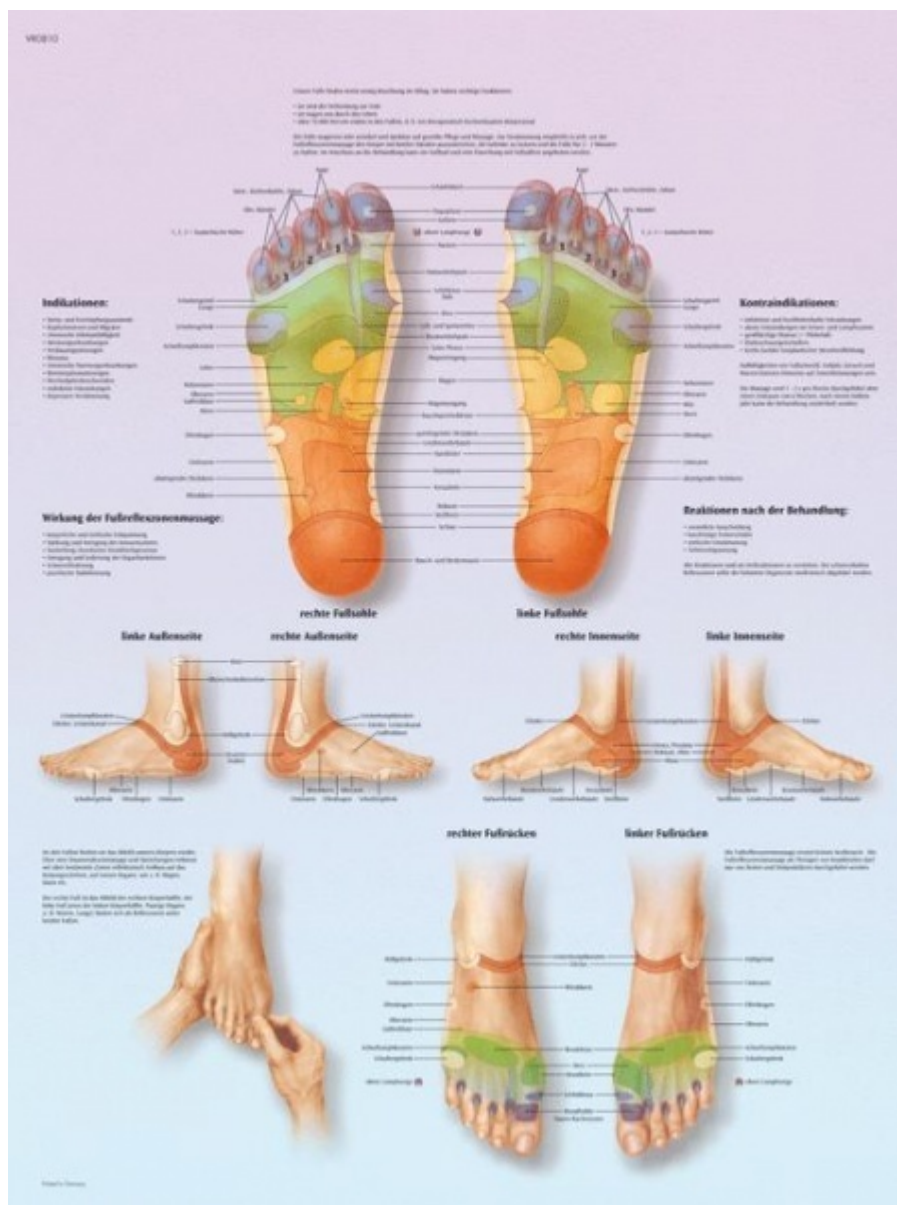

VR1810L - Masážní zóny na nohou
 Objednávací kód: **4304.1001624**

Cena bez DPH

598,00 Kč

Cena s DPH

723,58 Kč

Parametry

Typy posterů

Malé laminované postery

Jazyk popisků

Angličtina

Rozměr

50 x 67 [cm]

Množstevní jednotka

ks

Tento barevný poster zobrazuje všechny důležité body reflexní terapie na chodidle. Je zde jasně označený každý masážní bod. Tento anatomický poster je skvělou učební pomůckou.

- Laminovaný poster, 50 × 67 cm