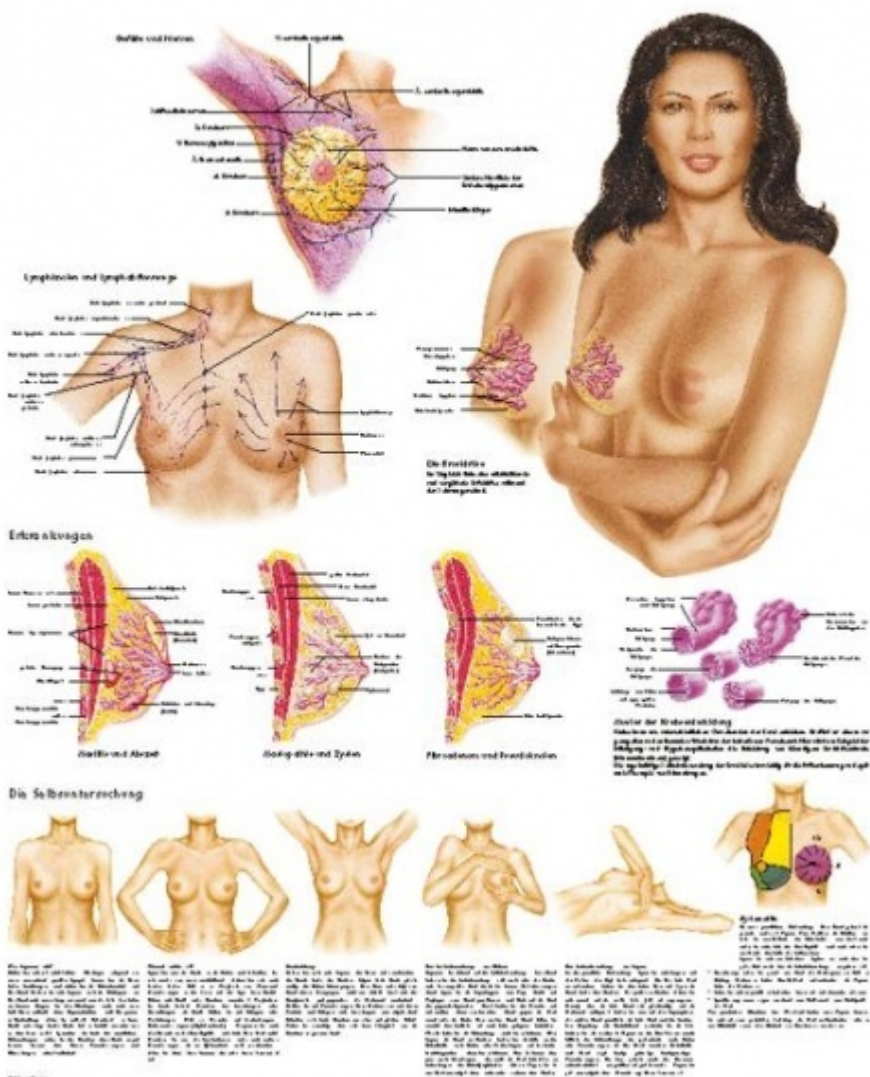

VR000

Cena bez DPH

598,00 Kč

Cena s DPH

723,58 Kč

Parametry

Typy posterů

Malé laminované postery

Jazyk popisků

Angličtina

Rozměr

50 × 67 [cm]

Množstevní jednotka

ks

Tento barevný poster zobrazuje anatomii, patologii a samostatnou kontrolu ženského prsu. Naleznete zde anatomii prsu spolu s užitečnými informacemi týkajícími se různých typů hrudek na prsu, které se mohou objevit. Obrázky pro samostatnou kontrolu prsu jsou doprovázeny detailně napsanými instrukcemi. Tento poster je skvělou učební pomůckou.

- Laminovaný poster, 50 × 67 cm