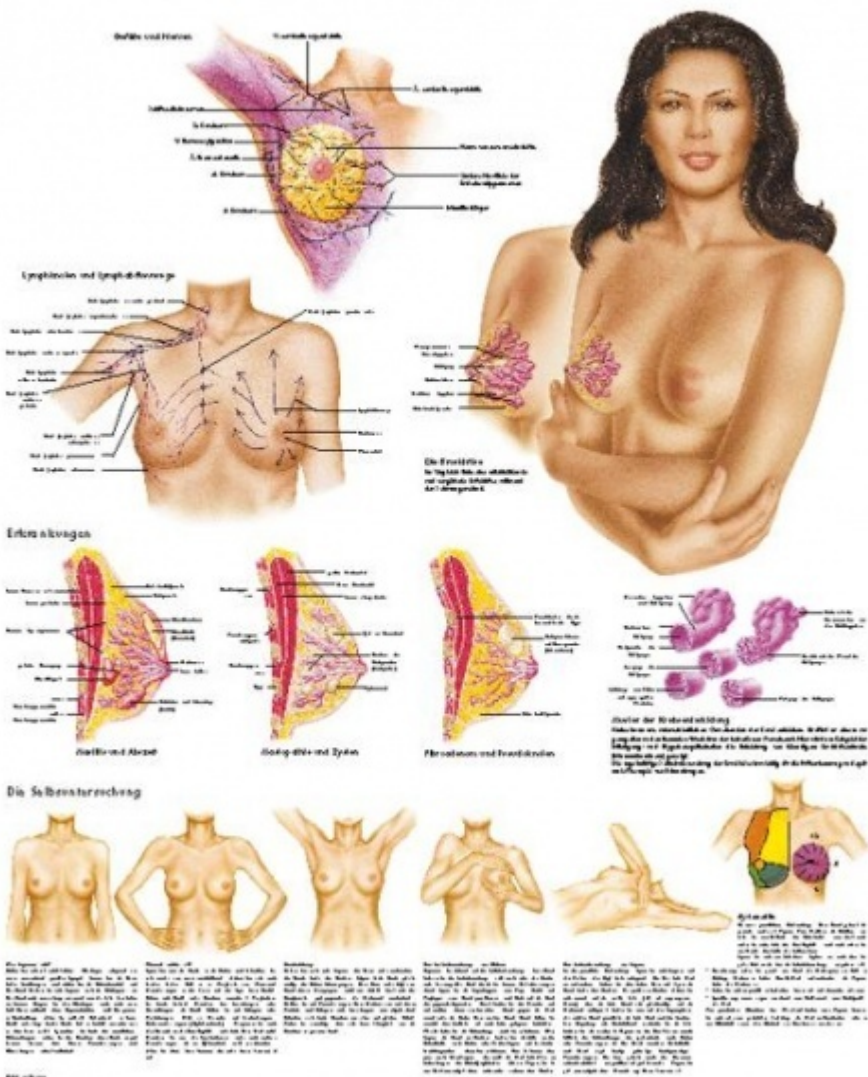

VR000

Cena bez DPH

598,00 Kč

Cena s DPH

723,58 Kč

Parametry

Typy posterů

Malé laminované postery

Jazyk popisků

Angličtina

Rozměr

50 × 67 [cm]

Množstevní jednotka

ks

Tento barevný poster zobrazuje anatomii, patologii a samostatnou kontrolu ženského prsu. Naleznete zde anatomii prsu spolu s užitečnými informacemi týkajícími se různých typů hrudek na prsu, které se mohou objevit. Obrázky pro samostatnou kontrolu prsu jsou doprovázeny detailně napsanými instrukcemi. Tento poster je skvělou učební pomůckou.

- Laminovaný poster, 50 × 67 cm