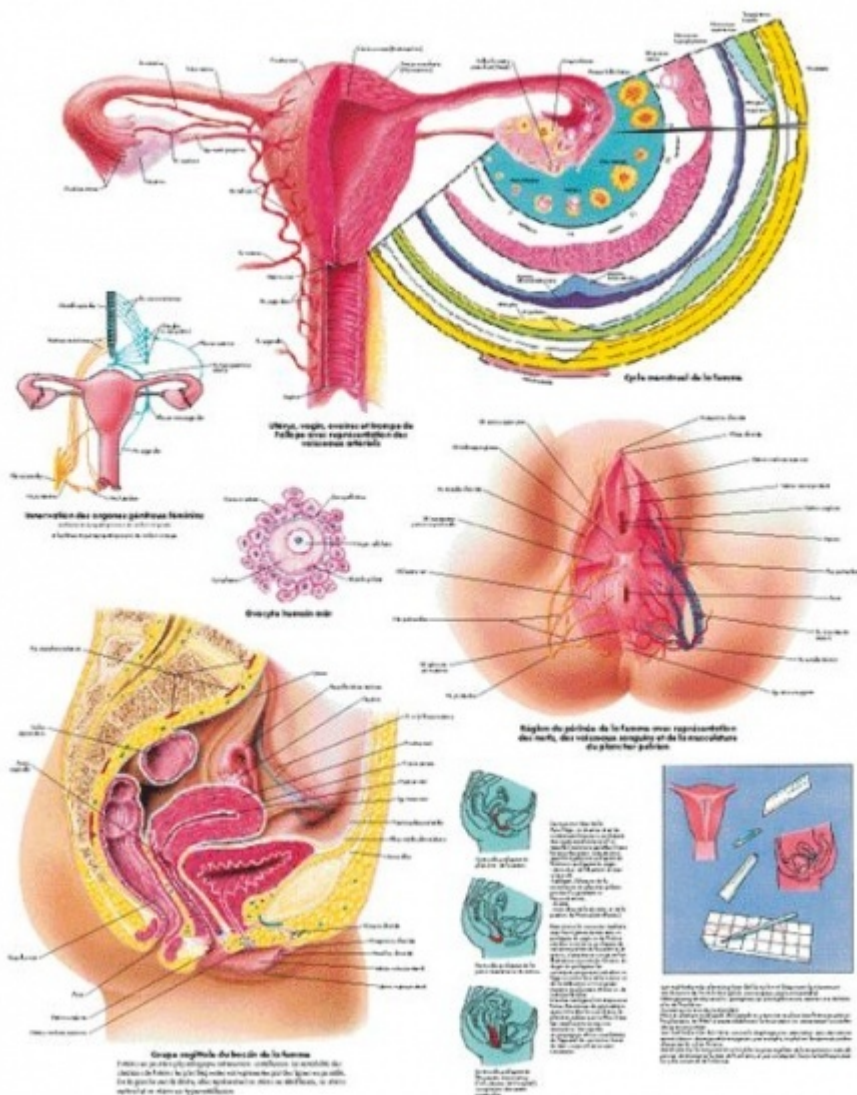

VR1532L - Ženské pohlavní orgány
 Objednávací kód: **4304.1001568**

VR1532L

Cena bez DPH

598,00 Kč

Cena s DPH

723,58 Kč

Parametry

Typy posterů

Malé laminované postery

Jazyk popisků

Angličtina

Rozměr

50 × 67 [cm]

Množstevní jednotka

ks

Tento barevný poster zobrazuje anatomii ženských pohlavních orgánů. Důležité anatomické struktury jsou zobrazeny a označeny. Na posteru také naleznete detailní anatomii vaječnicků a jiných ženských pohlavních orgánů. Naleznete zde také některé metody týkající se antikoncepce. Skvělý doplněk pro kanceláře či učebny se specializací na ženské pohlavní orgány.

- Laminovaný poster, 50 × 67 cm