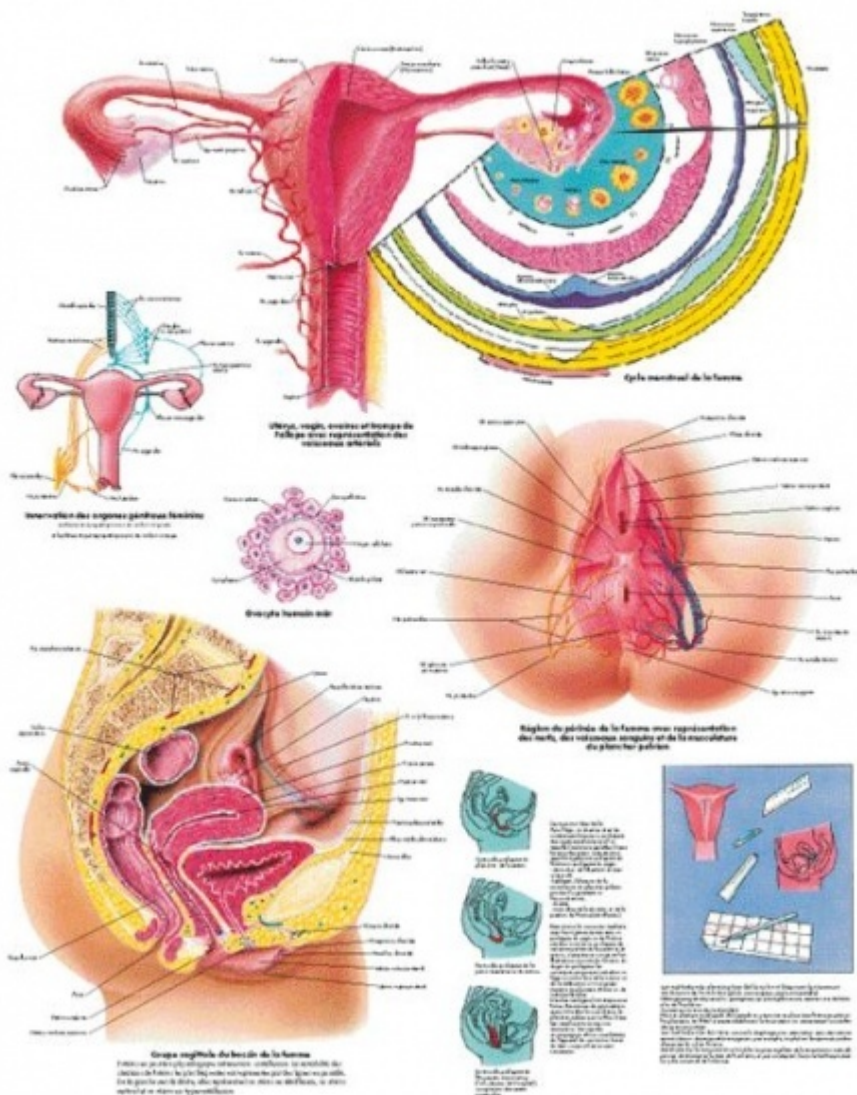

**VR1532L - Ženské pohlavní orgány**  
 Objednávací kód: **4304.1001568**

VR1532L

Cena bez DPH

598,00 Kč

Cena s DPH

723,58 Kč

Parametry

Typy posterů

Malé laminované postery

Jazyk popisků

Angličtina

Rozměr

50 × 67 [cm]

Množstevní jednotka

ks

Tento barevný poster zobrazuje anatomii ženských pohlavních orgánů. Důležité anatomické struktury jsou zobrazeny a označeny. Na posteru také naleznete detailní anatomii vaječnicků a jiných ženských pohlavních orgánů. Naleznete zde také některé metody týkající se antikoncepce. Skvělý doplněk pro kanceláře či učebny se specializací na ženské pohlavní orgány.

- Laminovaný poster, 50 × 67 cm