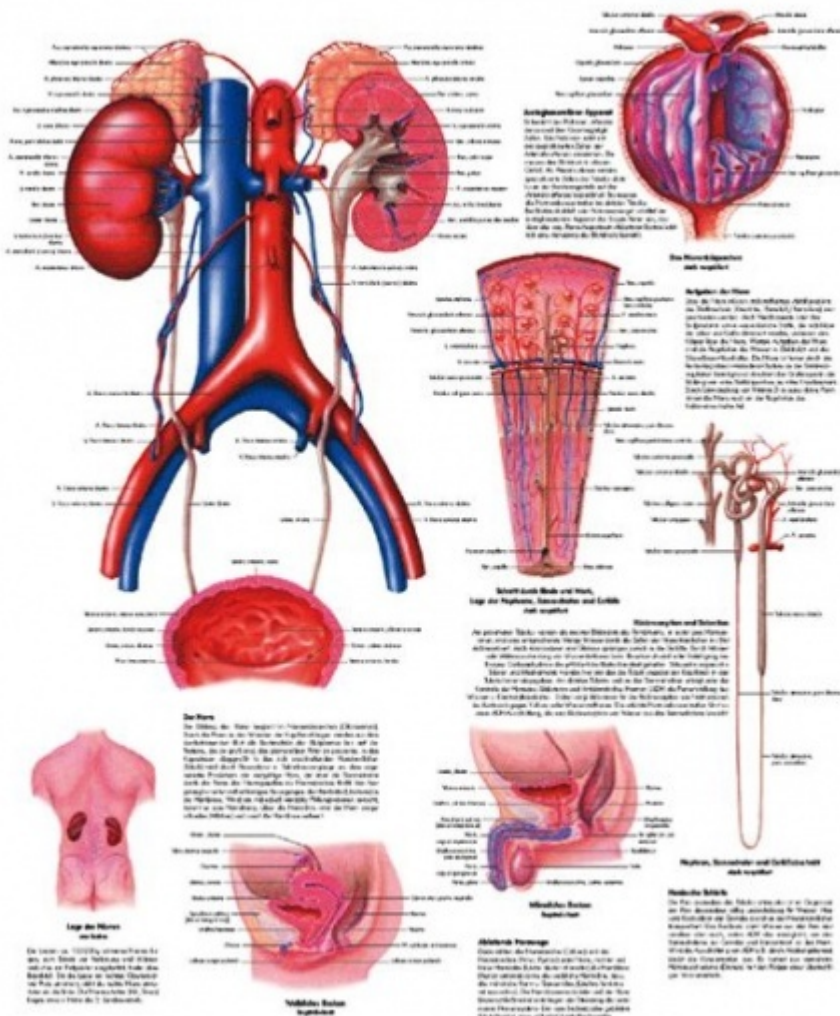

VR1514L - Močové ústrojí
 Objednávací kód: **4304.1001562**

VR 0514

Cena bez DPH

598,00 Kč

Cena s DPH

723,58 Kč

Parametry

Typy posterů

Malé laminované postery

Jazyk popisků

Angličtina

Rozměr

50 x 67 [cm]

Množstevní jednotka

ks

Na tomto barevně zpracovaném posteru je zobrazená anatomie fyziologie lidského močového ústrojí. Naleznete zde také ledvinové tělísko, ledvinovou dřeň a ledvinovou kůru. Poster také obsahuje další užitečné informace týkající se močového ústrojí. Tento poster je skvělou učební pomůckou.

- Laminovaný poster, 50 × 67 cm