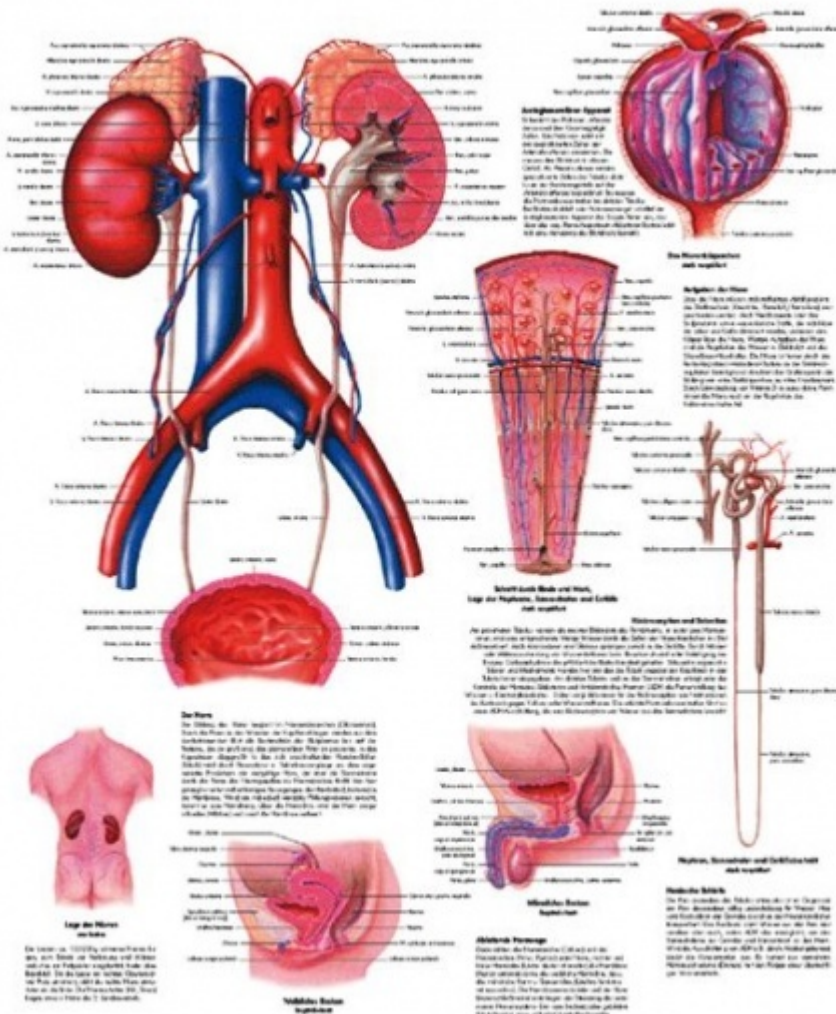

**VR1514L - Močové ústrojí**  
 Objednávací kód: **4304.1001562**

VR 0514

Cena bez DPH  
 Cena s DPH

598,00 Kč  
 723,58 Kč

Parametry

Typy posterů

Jazyk popisků

Rozměr

Množstevní jednotka

Malé laminované postery

Angličtina

50 × 67 [cm]

ks

Na tomto barevně zpracovaném posteru je zobrazená anatomie fyziologie lidského močového ústrojí. Naleznete zde také ledvinové tělísko, ledvinovou dřeň a ledvinovou kůru. Poster také obsahuje další užitečné informace týkající se močového ústrojí. Tento poster je skvělou učební pomůckou.

- Laminovaný poster, 50 × 67 cm