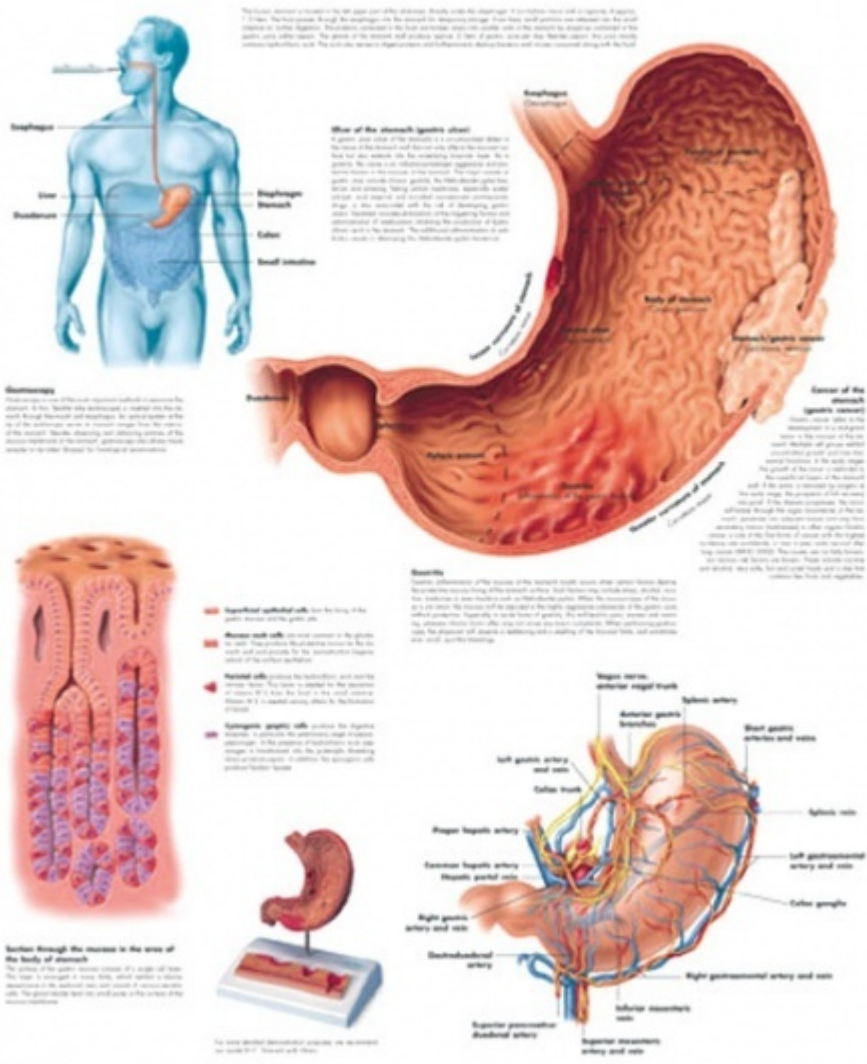

VR1426L

Cena bez DPH 598,00 Kč
 Cena s DPH 723,58 Kč

Parametry
 Typy posterů Malé laminované postery
 Jazyk popisků Angličtina
 Rozměr 50 x 67 [cm]
 Množstevní jednotka ks

Na tomto barevně zpracovaném anatomickém posteru je zobrazen lidský žaludek. Naleznete zde celou anatomii žaludku včetně detailní anatomie buněk vystlávajících žaludek. Poster obsahuje několik informací týkajících se některých onemocnění a patologických rysů žaludku. Tento poster je skvělým doplňkem pro kanceláře či učebny.

- Laminovaný poster, 50 × 67 cm