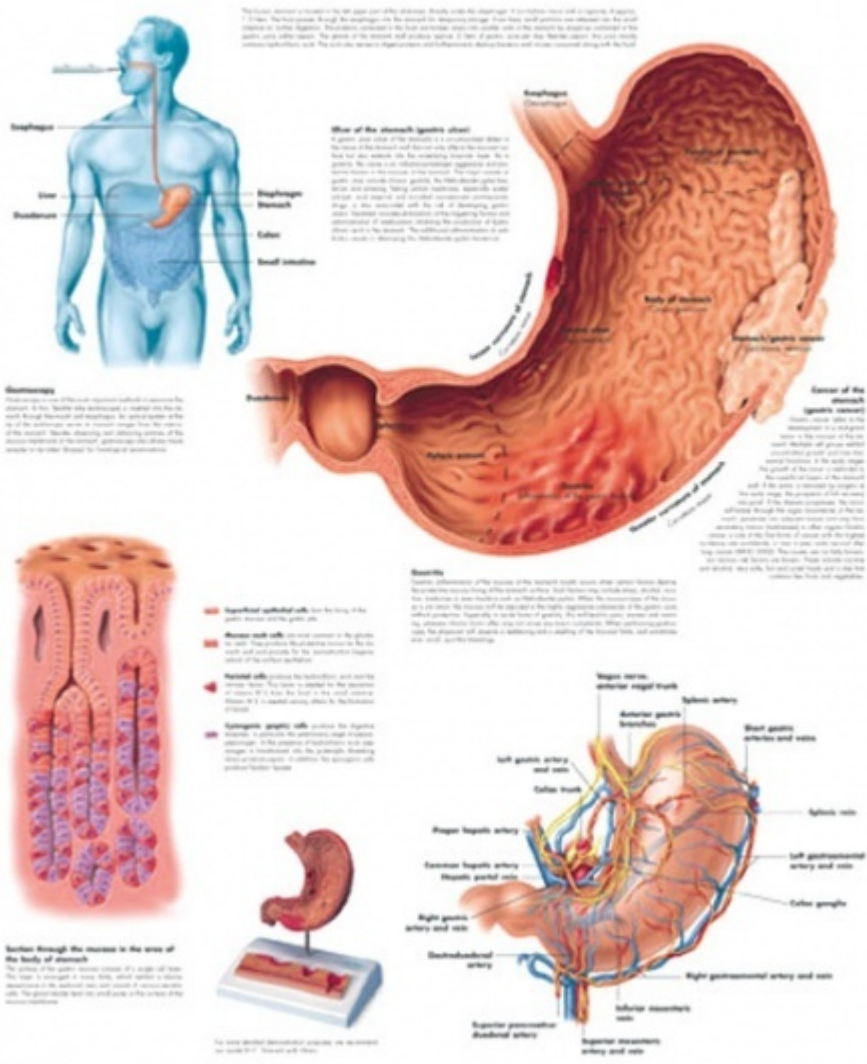

VR1426L

Cena bez DPH  
 Cena s DPH

598,00 Kč  
 723,58 Kč

Parametry

- Typy posterů
- Jazyk popisků
- Rozměr
- Množstevní jednotka

- Malé laminované postery
- Angličtina
- 50 × 67 [cm]
- ks

Na tomto barevně zpracovaném anatomickém posteru je zobrazen lidský žaludek. Naleznete zde celou anatomii žaludku včetně detailní anatomie buněk vystlávajících žaludek. Poster obsahuje několik informací týkajících se některých onemocnění a patologických rysů žaludku. Tento poster je skvělým doplňkem pro kanceláře či učebny.

- Laminovaný poster, 50 × 67 cm