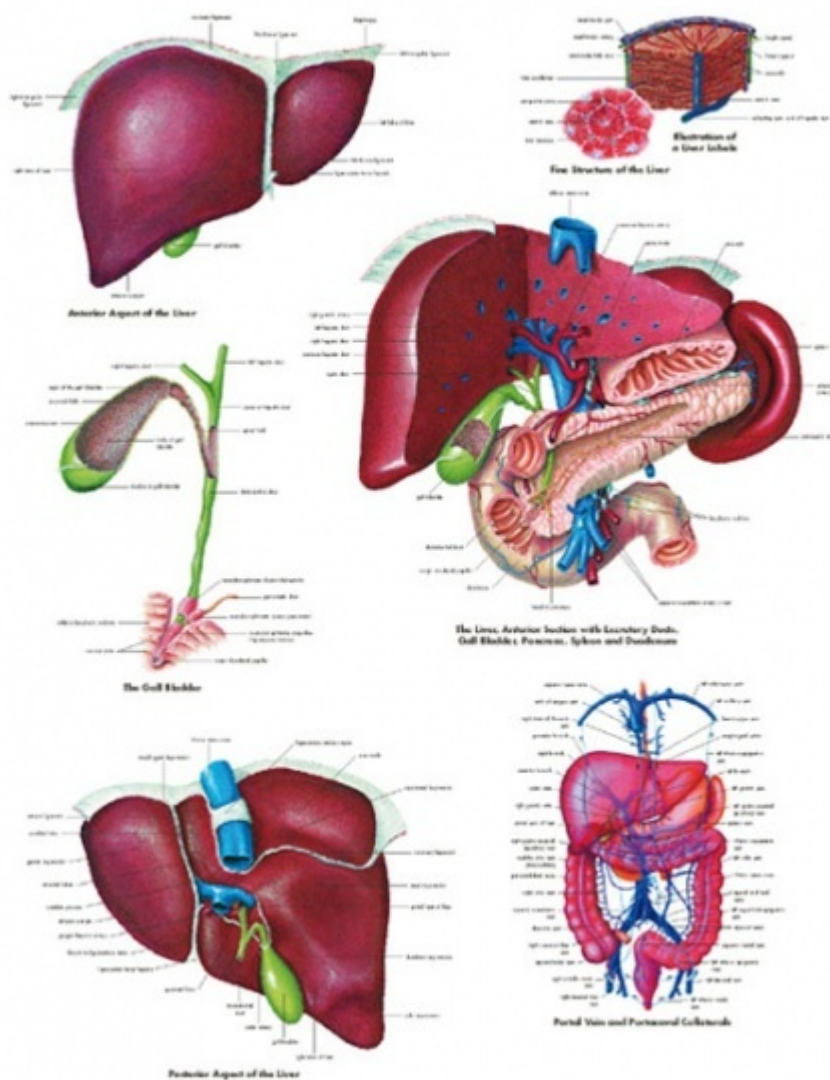

VR 1425

Cena bez DPH

598,00 Kč

Cena s DPH

723,58 Kč

Parametry

Typy posterů

Malé laminované postery

Jazyk popisků

Angličtina

Rozměr

50 × 67 [cm]

Množstevní jednotka

ks

Na tomto barevně zpracovaném posteru jsou zobrazena játra a jejich pozice v lidském těle. Naleznete zde také jiné orgány spojené s játry. Poster je výbornou učební pomůckou při nauce o játrech. Skvělý doplněk pro kanceláře či učebny.

- Laminovaný poster, 50 × 67 cm