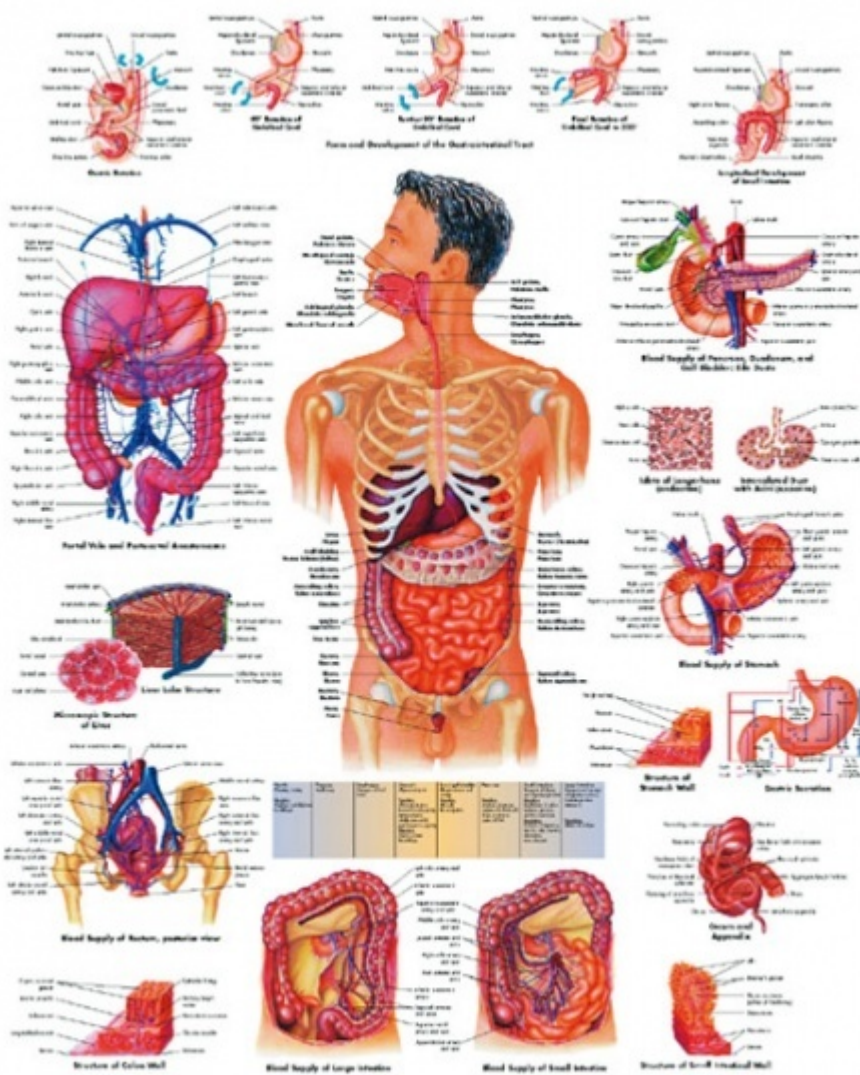

VR1422L - Gastrointestinální systém
 Objednávací kód: **4304.1001542**

VR 1422L

Cena bez DPH

598,00 Kč

Cena s DPH

723,58 Kč

Parametry

Typy posterů

Malé laminované postery

Jazyk popisků

Angličtina

Rozměr

50 × 67 [cm]

Množstevní jednotka

ks

Tento barevný anatomický poster zobrazuje lidské trávicí ústrojí. Nákres má označen všechna důležitá místa trávicího ústrojí. Naleznete zde také seznam hlavních orgánů a jejich funkci jako části zažívacího ústrojí. Tento poster je výborným doplňkem pro kanceláře či učebny.

- Laminovaný poster, 50 × 67 cm