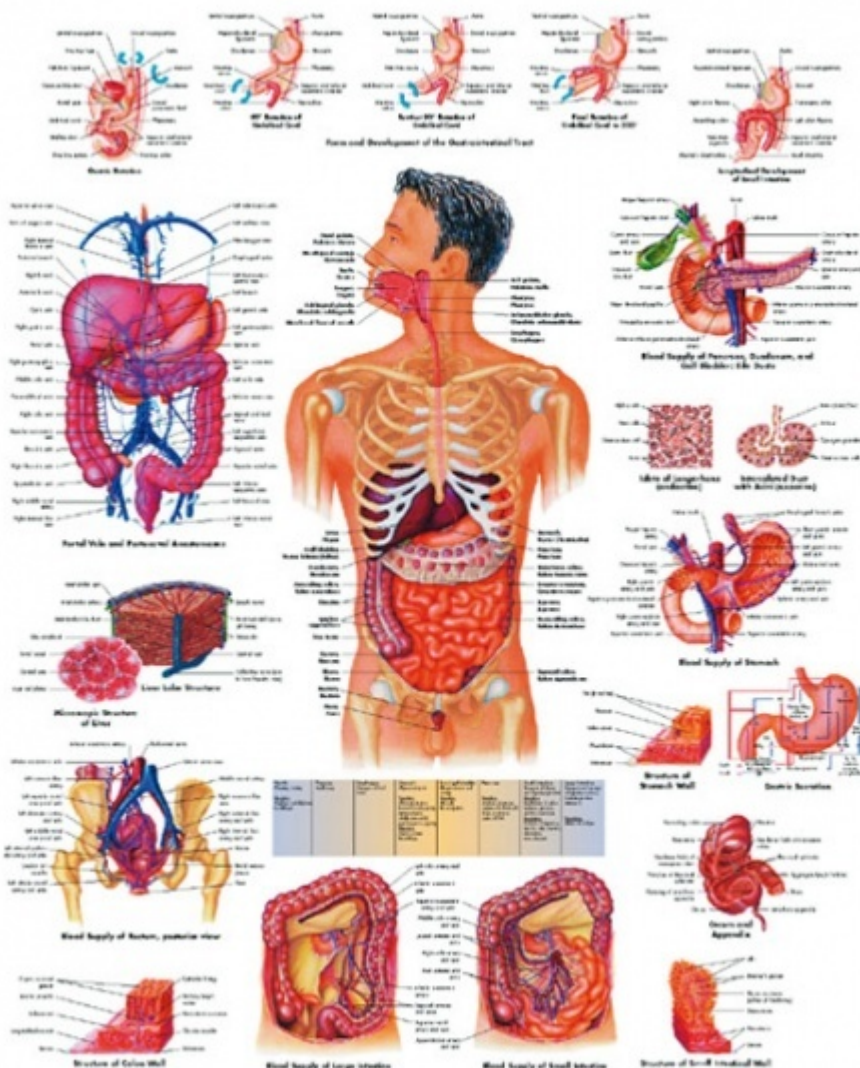

VR1422L - Gastrointestinální systém
 Objednávací kód: **4304.1001542**

VR 1422L

Cena bez DPH

598,00 Kč

Cena s DPH

723,58 Kč

Parametry

Typy posterů

Malé laminované postery

Jazyk popisků

Angličtina

Rozměr

50 × 67 [cm]

Množstevní jednotka

ks

Tento barevný anatomický poster zobrazuje lidské trávicí ústrojí. Nákres má označen všechna důležitá místa trávicího ústrojí. Naleznete zde také seznam hlavních orgánů a jejich funkci jako části zažívacího ústrojí. Tento poster je výborným doplňkem pro kanceláře či učebny.

- Laminovaný poster, 50 × 67 cm