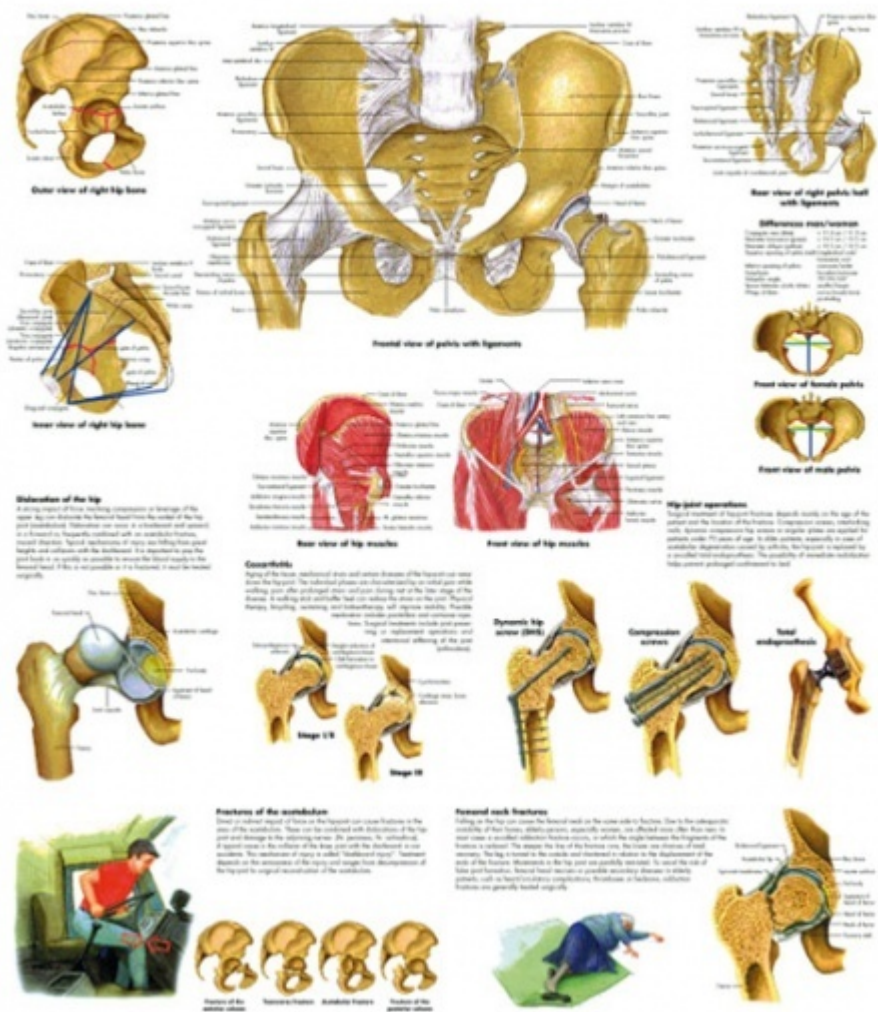

VR 1172

Cena bez DPH

598,00 Kč

Cena s DPH

723,58 Kč

Parametry

Typy posterů

Malé laminované postery

Jazyk popisků

Angličtina

Rozměr

50 x 67 [cm]

Množstevní jednotka

ks

Tento barevný anatomický poster znázorňuje stavbu lidské pánve a kyčle. Naleznete zde také užitečné informace týkající se patologie pánve a kyčle.

- Laminovaný poster, 50 × 67 cm