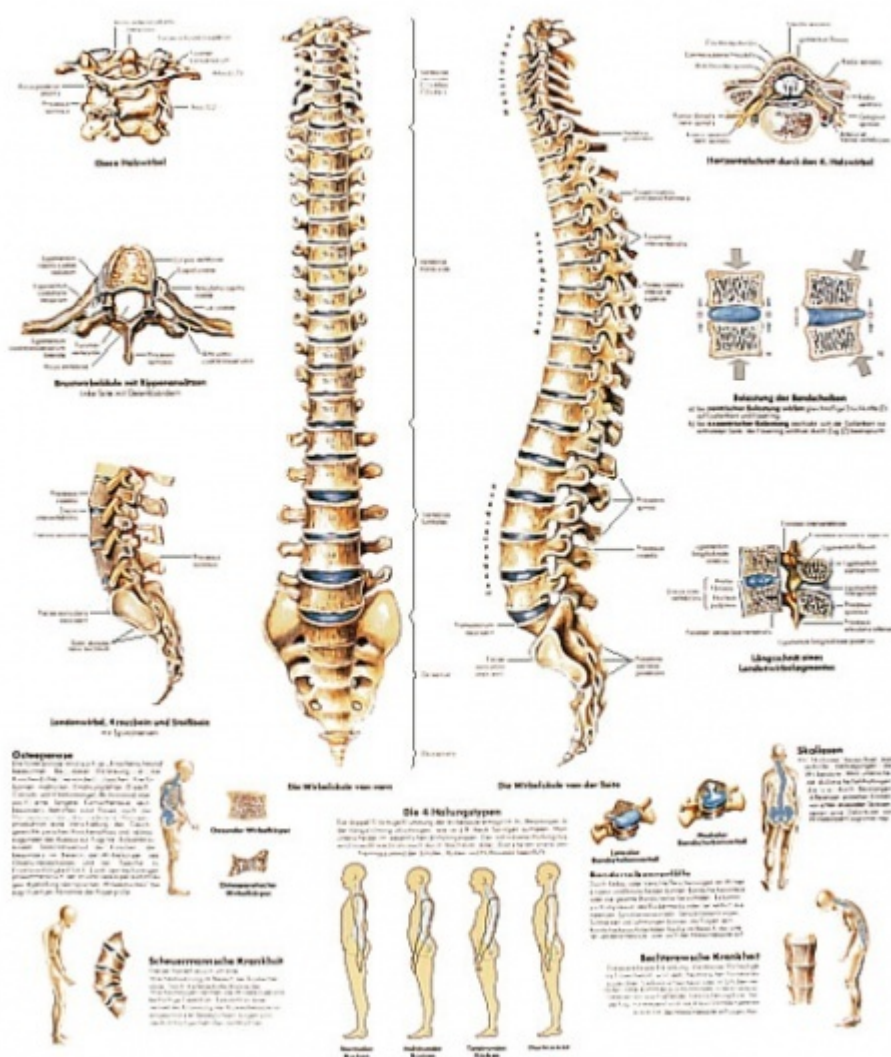

VR1152L

Cena bez DPH

598,00 Kč

Cena s DPH

723,58 Kč

Parametry

Typy posterů

Malé laminované postery

Jazyk popisků

Angličtina

Rozměr

50 × 67 [cm]

Množstevní jednotka

ks

- Detailní popis

Na tomto posteru je detailně zobrazená stavba lidské páteře.

- Laminovaný poster, 50 × 67 cm

Chcete stránku vytisknout?

Skrýt před tiskem nějaké části stránky.

Vytisknout část stránky

Vytisknout celou stránku tak, jak ji vidíte.

Vytisknout celou stránku

(tento box nebude vytištěn)