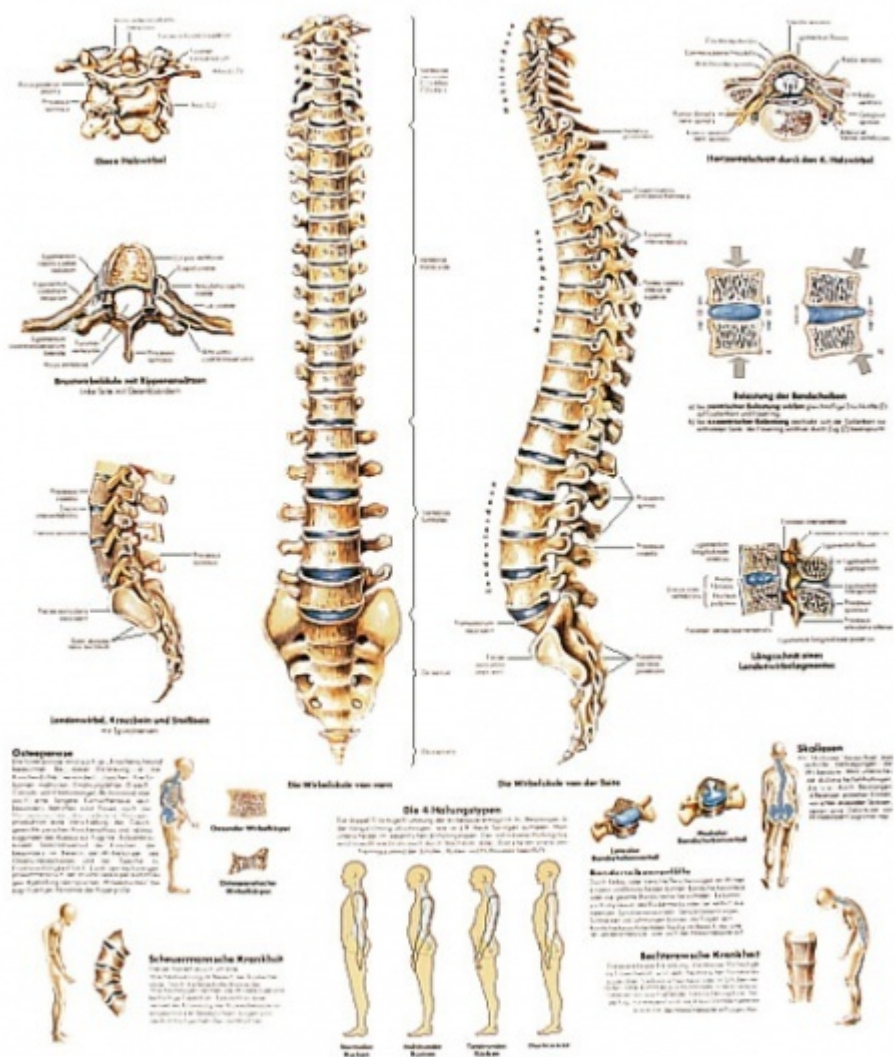

VR1152L

Cena bez DPH

598,00 Kč

Cena s DPH

723,58 Kč

Parametry

Typy posterů

Malé laminované postery

Jazyk popisků

Angličtina

Rozměr

50 × 67 [cm]

Množstevní jednotka

ks

Na tomto posteru je detailně zobrazená stavba lidské páteře.

- Laminovaný poster, 50 × 67 cm