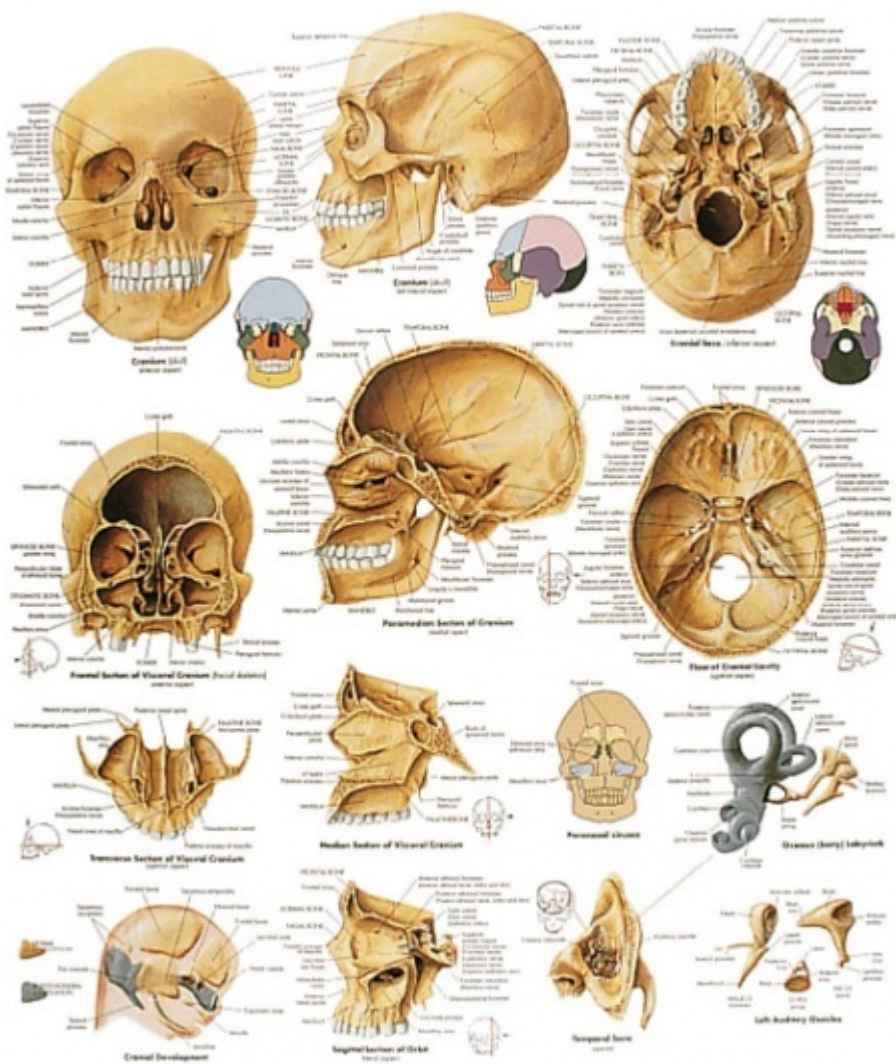

VR1131

Cena bez DPH

598,00 Kč

Cena s DPH

723,58 Kč

Parametry

Typy posterů

Malé laminované postery

Jazyk popisků

Angličtina

Rozměr

50 × 67 [cm]

Množstevní jednotka

ks

- Detailní popis

Tento barevný anatomický poster detailně zobrazuje lidskou lebku. Poster je perfektním zobrazením detailní stavby lidské lebky a umožní několik pohledů na lidskou lebku. Všechny kosti a anatomické znaky lidské lebky jsou zobrazeny v plném detailu včetně kostí vnitřního ucha. Tento poster je skvělým doplňkem pro učebny, lékařské kanceláře a užitečnou pomůckou pro vzdělání pacienta.

- Laminovaný poster, 50 × 67 cm

Chcete stránku vytisknout?

Skrýt před tiskem nějaké části stránky.

Vytisknout část stránky

Vytisknout celou stránku tak, jak ji vidíte.

Vytisknout celou stránku

(tento box nebude vytištěn)