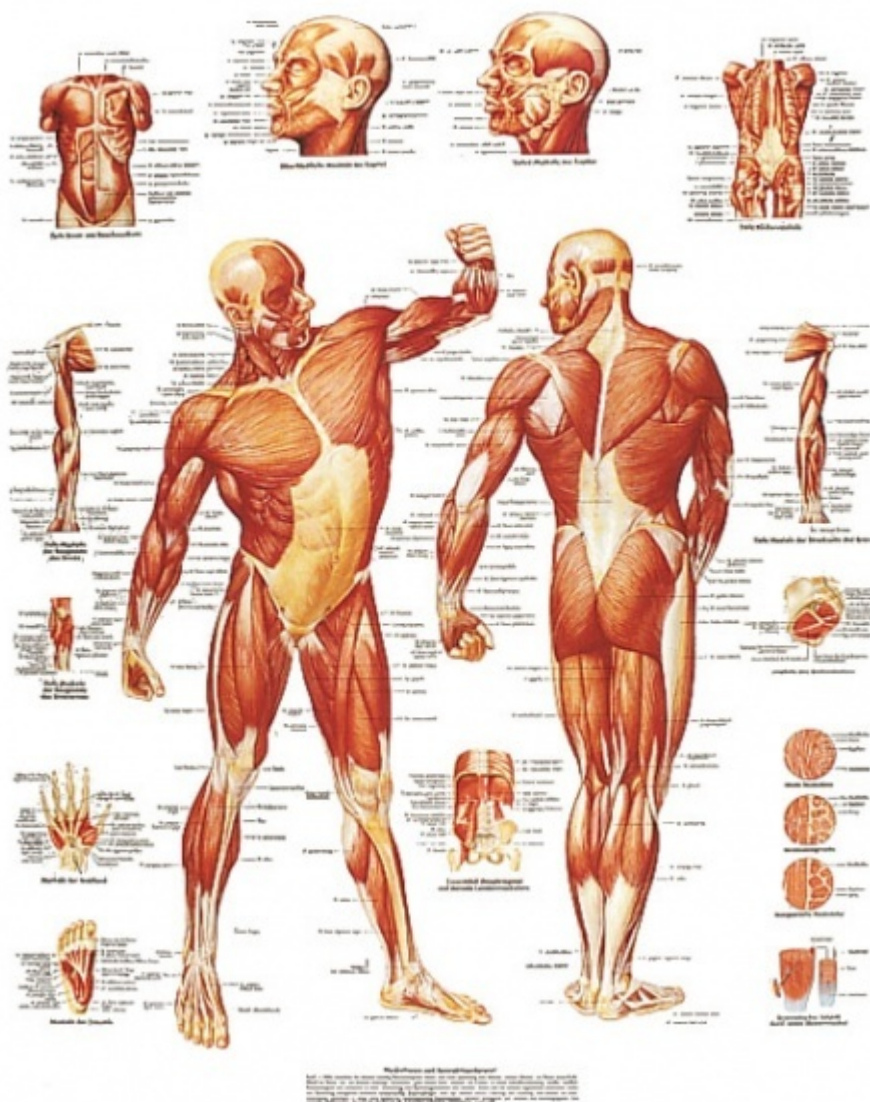

FR 118

Cena bez DPH

598,00 Kč

Cena s DPH

723,58 Kč

Parametry

Typy posterů

Malé laminované postery

Jazyk popisků

Angličtina

Rozměr

50 × 67 [cm]

Množstevní jednotka

ks

- Detailní popis

Tento barevný poster detailně zobrazuje lidské svalové ústrojí. Každá část svalového ústrojí je označená. Pověste si tento poster do učebny nebo lékařské kanceláře.

- Laminovaný poster, 50 × 67 cm

Chcete stránku vytisknout?

Skrýt před tiskem nějaké části stránky.

Vytisknout část stránky

Vytisknout celou stránku tak, jak ji vidíte.

Vytisknout celou stránku

(tento box nebude vytištěn)