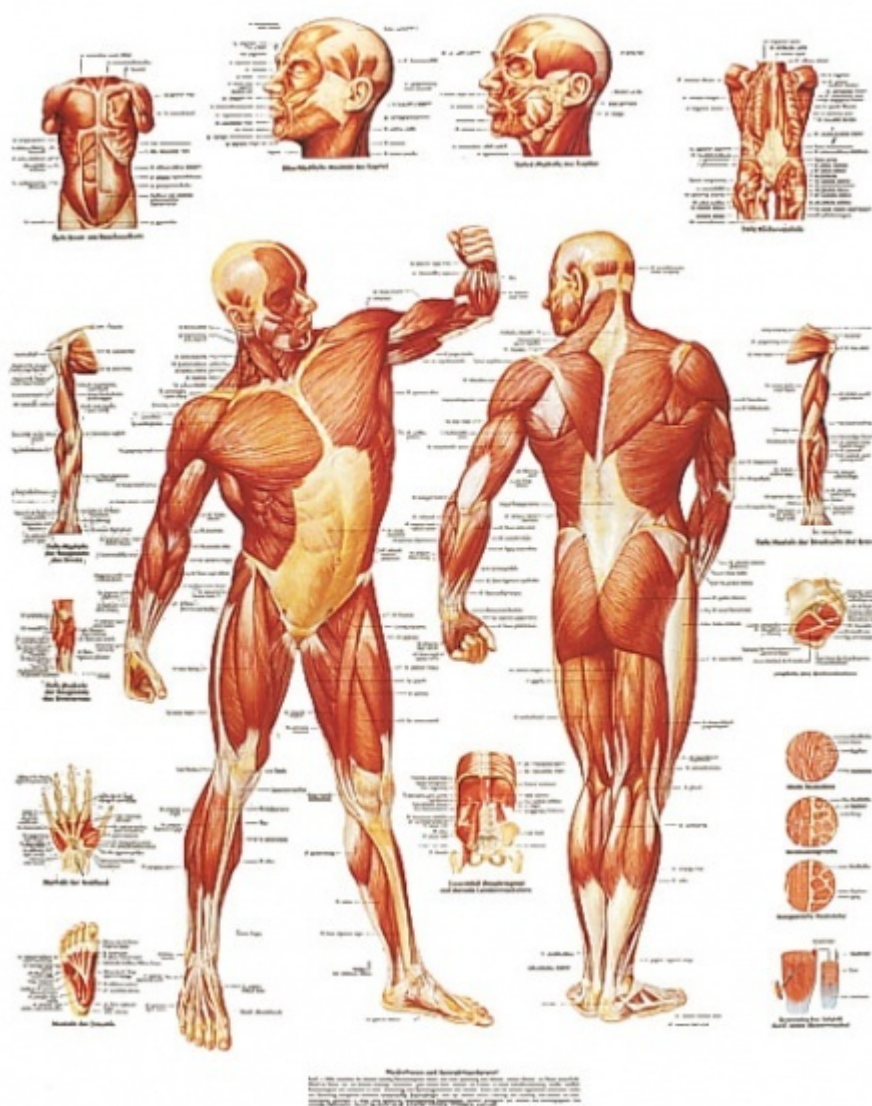

78 118

Cena bez DPH

598,00 Kč

Cena s DPH

723,58 Kč

Parametry

Typy posterů

Malé laminované postery

Jazyk popisků

Angličtina

Rozměr

50 × 67 [cm]

Množstevní jednotka

ks

Tento barevný poster detailně zobrazuje lidské svalové ústrojí. Každá část svalového ústrojí je označená. Pověste si tento poster do učebny nebo lékařské kanceláře.

- Laminovaný poster, 50 × 67 cm