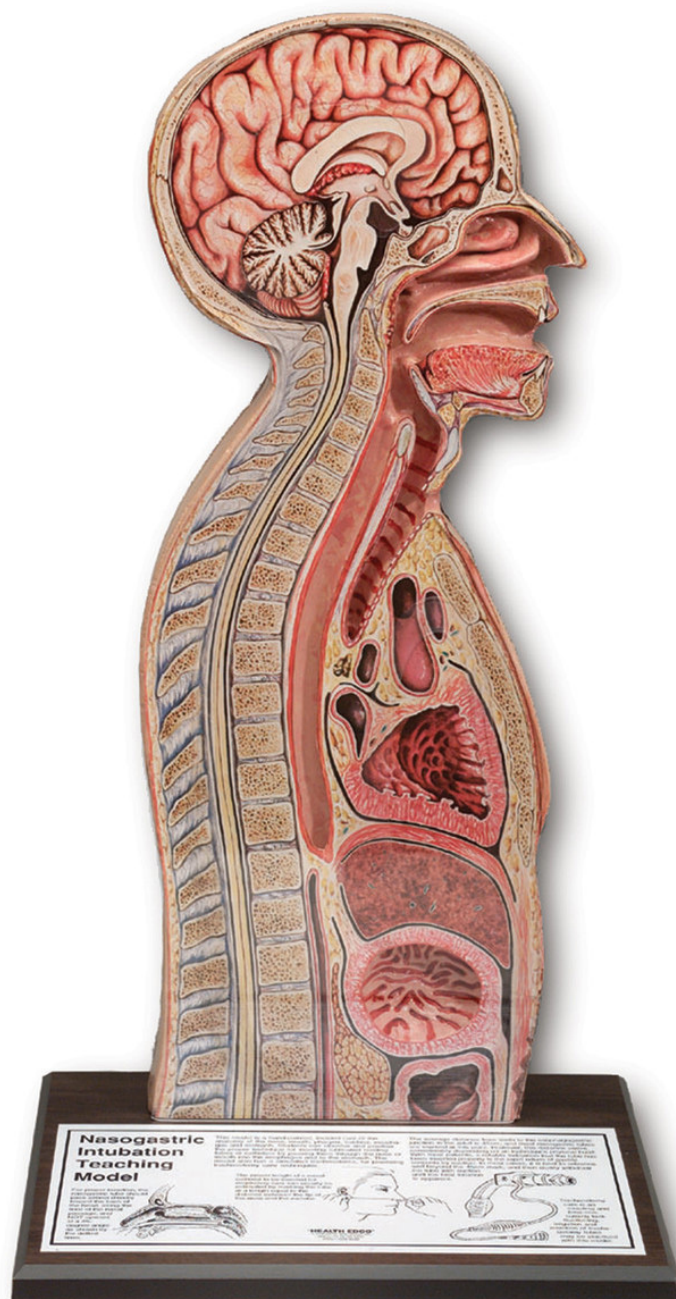

**PH84087 - Model nazogastrické
intubace**

Objednací kód: **4203.PH84087**

Cena bez DPH

7.000,00 Kč

Cena s DPH

8.470,00 Kč

Parametry

Množstevní jednotka

ks

Tento naučný model ukazuje mediální řeznosem, ústy, hltanem, průdušnicemi, jícnem a žaludkem. Do jícnu a žaludku mohou být skrz nos nebo ústa protaženy umělohmotné krmicí trubice nebo katétry. Byla přidána také tracheostomie pro ukázkou endotracheálního vdechu.

- **Rozměry:** 58,5 × 30,5 × 8 cm