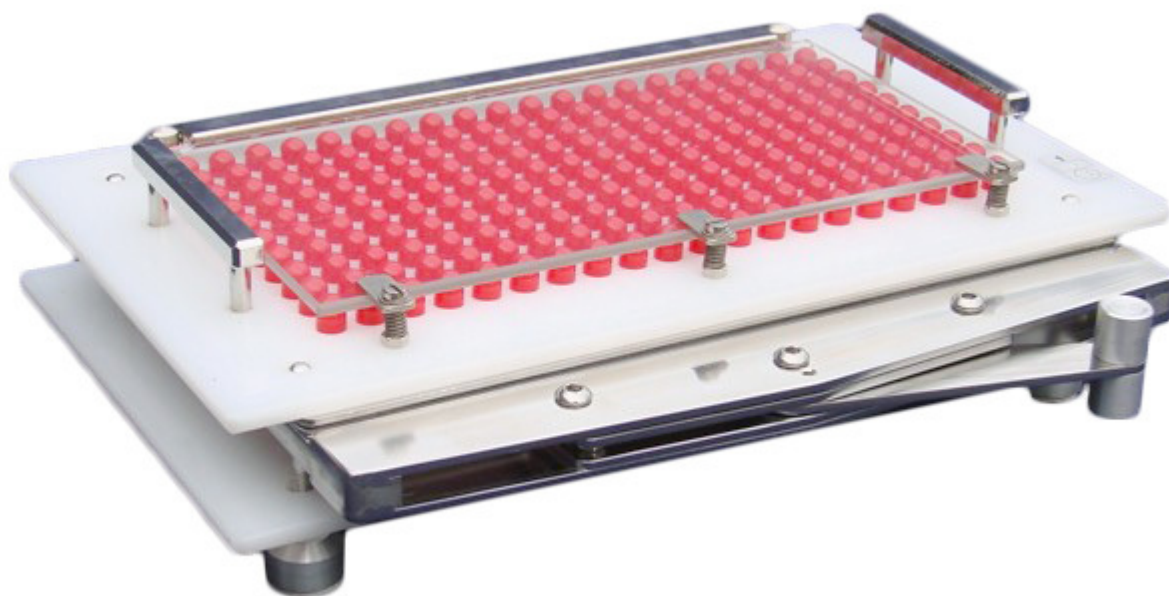

Strojek na plnění 200 ks tobolek

Objednací kód: **7001.6084**

Cena bez DPH	26.060,00 Kč
Cena s DPH	31.532,60 Kč

Parametry

Strojek na plnění tobolek	Na 200 ks tobolek
Násobnost	200×
Typ (velikost)	4
Množstevní jednotka	ks

Strojek slouží k otevírání, plnění a uzavírání želatinových tobolek při individuální přípravě léčiv. Výměnné pracovní desky jsou z Akrylonu s atestem o fyziologické nezávadnosti. Kovové části strojku jsou mosazné s niklovou vrstvou.

Související výrobky: výměnné desky 30, 100, 200, nakladač 100, 200, dusátko 100, 200.

Strojek nové koncepce:

- Rám a upínacími desky z nerezové oceli
- Spolehlivější, rychlejší a snadnější upínání tobolek pákou
- Kompatibilní s nakladačem tobolek
- **Rozměry:** 305 × 240 × 90 mm
- **Hmotnost:** 2550 g