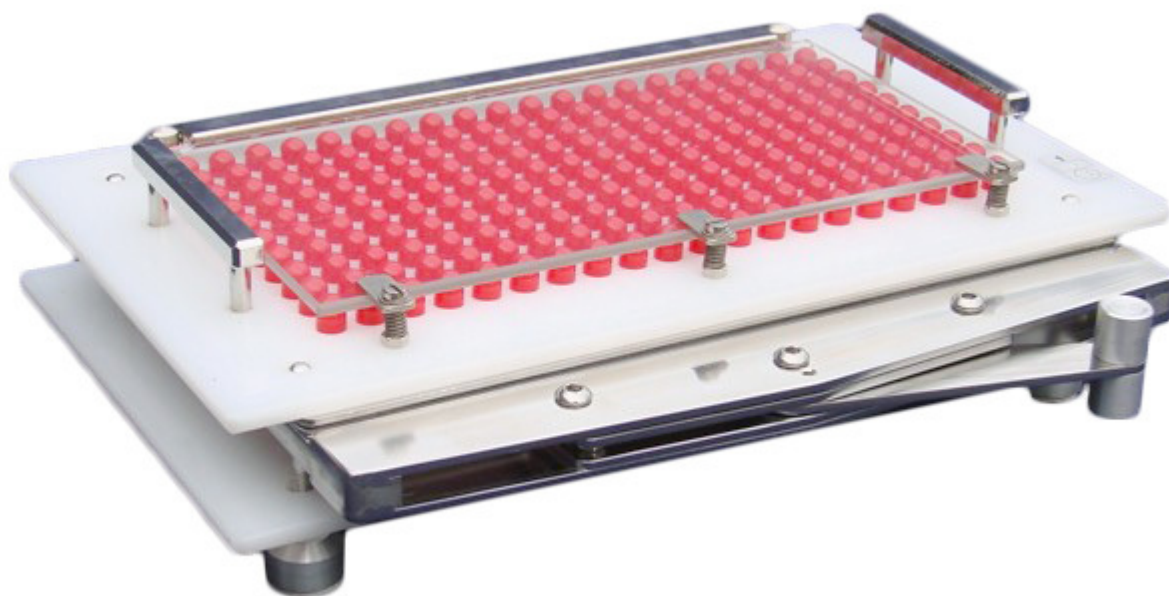

Strojek na plnění 200 ks tobolek

Objednací kód: **7001.6083**

Cena bez DPH	26.060,00 Kč
Cena s DPH	31.532,60 Kč

Parametry

Strojek na plnění tobolek	Na 200 ks tobolek
Násobnost	200×
Typ (velikost)	3
Množstevní jednotka	ks

Strojek slouží k otevírání, plnění a uzavírání želatinových tobolek při individuální přípravě léčiv. Výměnné pracovní desky jsou z Akrylonu s atestem o fyziologické nezávadnosti. Kovové části strojku jsou mosazné s niklovou vrstvou.

Související výrobky: výměnné desky 30, 100, 200, nakladač 100, 200, dusátko 100, 200.

Strojek nové koncepce:

- Rám a upínacími desky z nerezové oceli
- Spolehlivější, rychlejší a snadnější upínání tobolek pákou
- Kompatibilní s nakladačem tobolek
- **Rozměry:** 305 × 240 × 90 mm
- **Hmotnost:** 2550 g