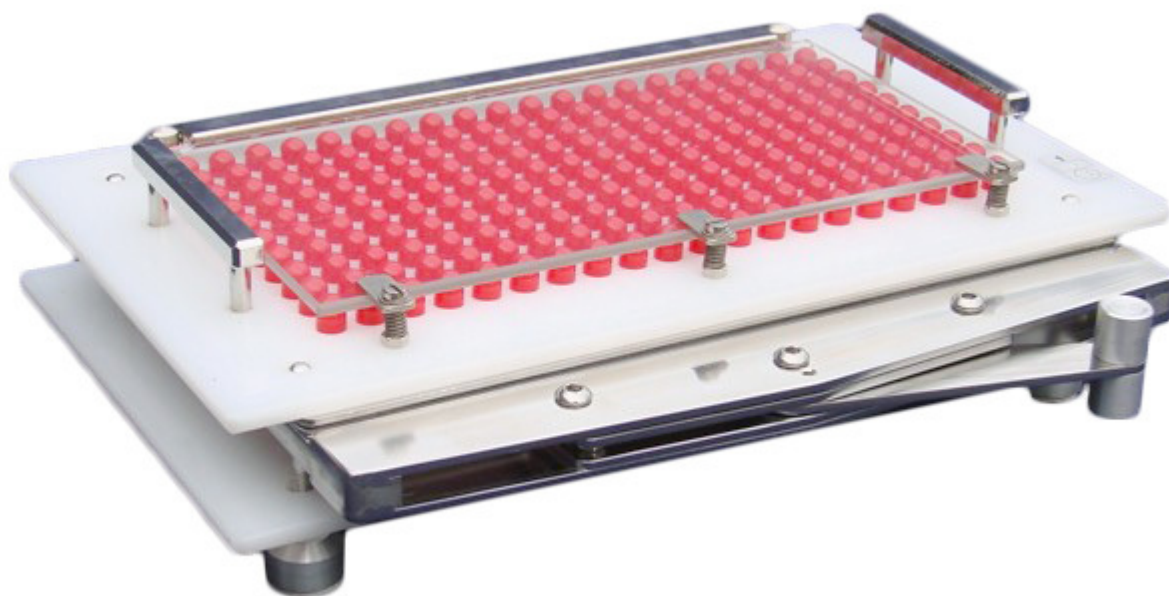

Strojek na plnění 200 ks tobolek

Objednací kód: **7001.6081**

Cena bez DPH	26.060,00 Kč
Cena s DPH	31.532,60 Kč

Parametry

Strojek na plnění tobolek	Na 200 ks tobolek
Násobnost	200×
Typ (velikost)	1
Množstevní jednotka	ks

Strojek slouží k otevírání, plnění a uzavírání želatinových tobolek při individuální přípravě léčiv. Výměnné pracovní desky jsou z Akrylonu s atestem o fyziologické nezávadnosti. Kovové části strojku jsou mosazné s niklovou vrstvou.

Související výrobky: výměnné desky 30, 100, 200, nakladač 100, 200, dusátko 100, 200.

Strojek nové koncepce:

- Rám a upínacími desky z nerezové oceli
- Spolehlivější, rychlejší a snadnější upínání tobolek pákou
- Kompatibilní s nakladačem tobolek
- **Rozměry:** 305 × 240 × 90 mm
- **Hmotnost:** 2550 g