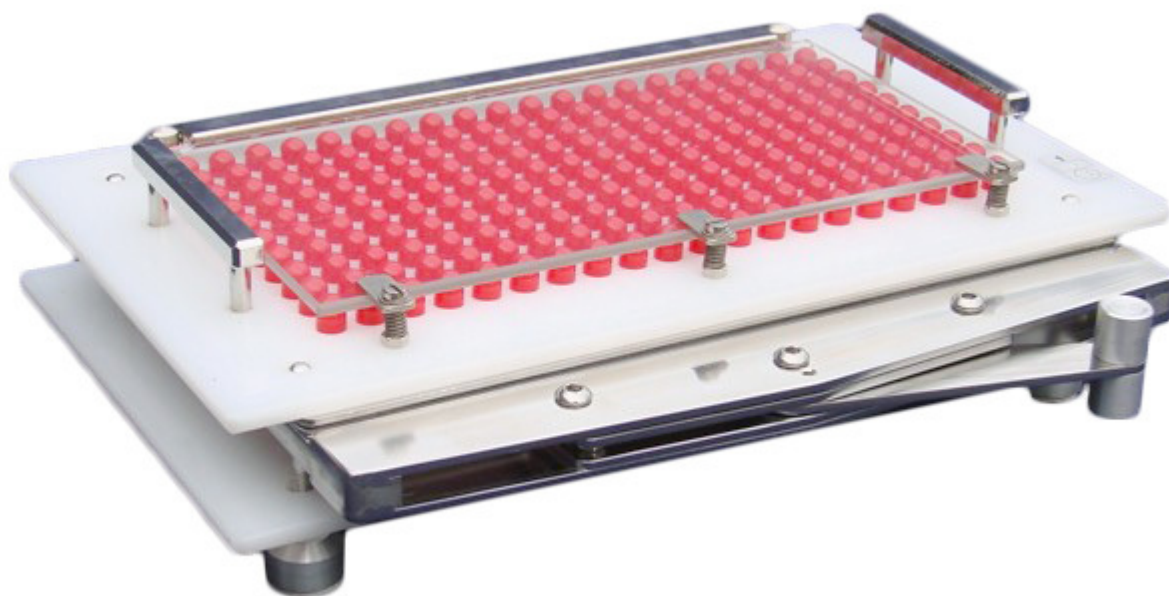

Strojek na plnění 200 ks tobolek

Objednací kód: **7001.6080**

Cena bez DPH	26.060,00 Kč
Cena s DPH	31.532,60 Kč

Parametry

Strojek na plnění tobolek	Na 200 ks tobolek
Násobnost	200x
Typ (velikost)	0.
Množstevní jednotka	ks

Strojek slouží k otevírání, plnění a uzavírání želatinových tobolek při individuální přípravě léčiv. Výměnné pracovní desky jsou z Akrylonu s atestem o fyziologické nezávadnosti. Kovové části strojku jsou mosazné s niklovou vrstvou.

Související výrobky: výměnné desky 30, 100, 200, nakladač 100, 200, dusátko 100, 200.

Strojek nové koncepce:

- Rám a upínacími desky z nerezové oceli
- Spolehlivější, rychlejší a snadnější upínání tobolek pákou
- Kompatibilní s nakladačem tobolek
- **Rozměry:** 305 × 240 × 90 mm
- **Hmotnost:** 2550 g