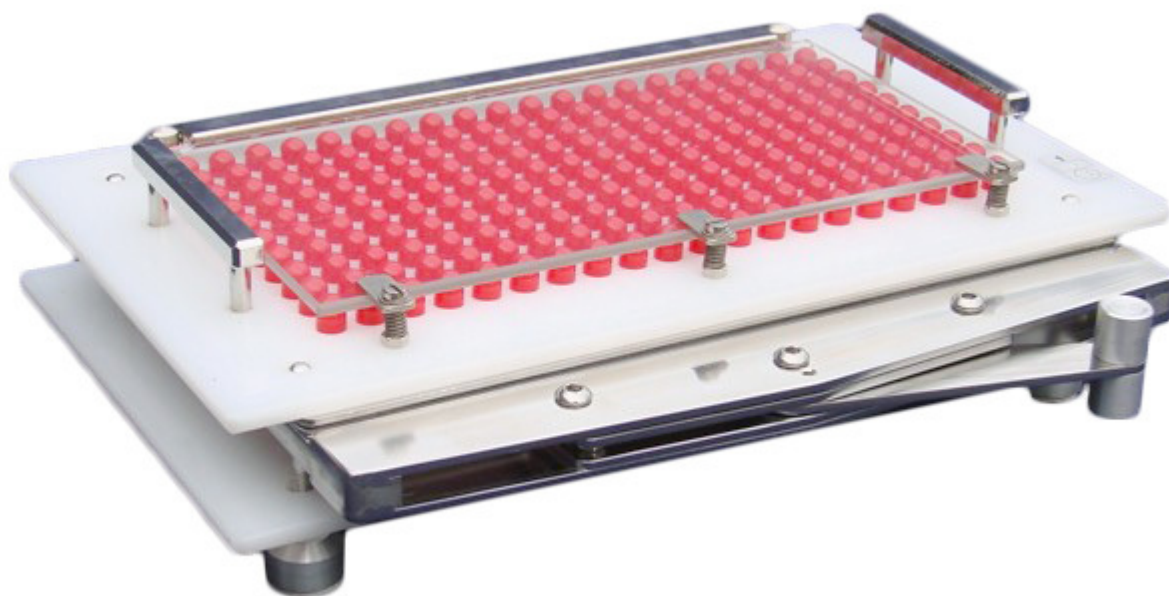

## Strojek na plnění 200 ks tobolek

Objednací kód: **7001.6079**

Cena bez DPH	26.060,00 Kč
Cena s DPH	31.532,60 Kč

### Parametry

Strojek na plnění tobolek	Na 200 ks tobolek
Násobnost	200x
Typ (velikost)	00
Množstevní jednotka	ks

Strojek slouží k otevírání, plnění a uzavírání želatinových tobolek při individuální přípravě léčiv. Výměnné pracovní desky jsou z Akrylonu s atestem o fyziologické nezávadnosti. Kovové části strojeku jsou mosazné s niklovou vrstvou.

Související výrobky: výměnné desky 30, 100, 200, nakladač 100, 200, dusátko 100, 200.

### Strojek nové koncepce:

- Rám a upínacími desky z nerezové oceli
- Spolehlivější, rychlejší a snadnější upínání tobolek pákou
- Kompatibilní s nakladačem tobolek
- **Rozměry:** 305 × 240 × 90 mm
- **Hmotnost:** 2550 g