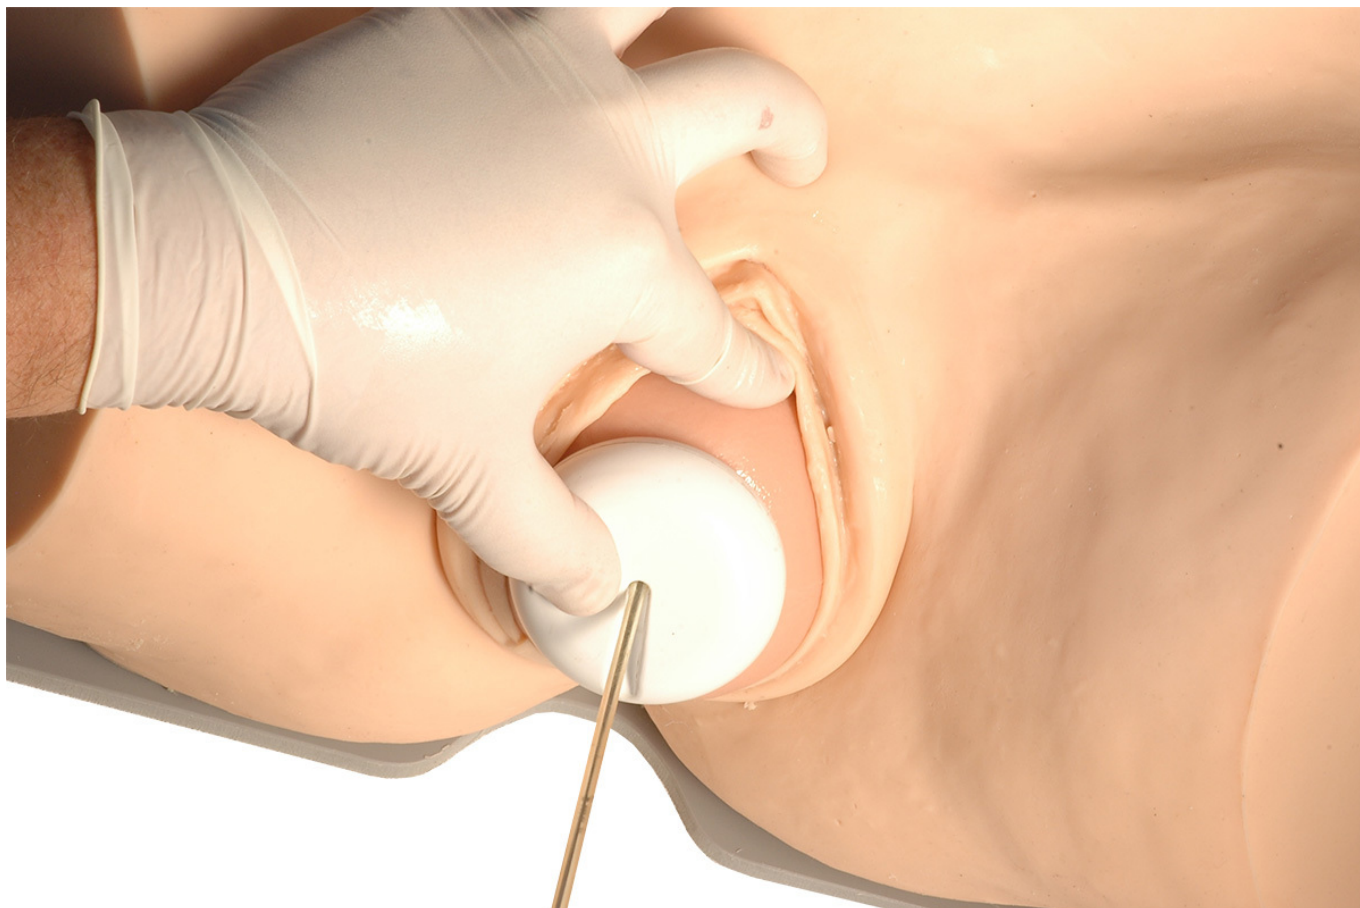

## **Pánevní torzo k trenažéru asistovaného porodu Lucy a její matka**

Objednací kód: **4113.OT004**

Informace o ceně na vyžádání

### Parametry

Porodnictví, gynekologie - filtr

Množstevní jednotka

Porodní simulátory

ks

**Pánevní torzo k trenažéru asistovaného porodu Lucy a její matka** - je základní část, která spolu s dalšími samostatně prodejnými částmi (viz doporučené příslušenství) tvoří ucelený trenažér asistovaného porodu.

**Trenažér asistovaného porodu - Lucy a její matka** je určen speciálně pro lékaře k simulaci praktikování asistovaného porodu s vakuovým zvonem. Byl navržen ve spolupráci se světově proslulým odborníkem na porod vakuovým zvonem, profesorem Aldo Vaccaem tak, aby přesně simuloval hmatovou zkušenost právě při použití zvonu. Trenažér umožňuje lékaři soustředit se na porod hlavičky. Velikost (tvar) Lucyiny hlavy přesně odpovídá průměrným rozměrům, které profesor Vacca získal četnými měřeními hlaviček plodů v průběhu několika let. Fontanely jsou na hlavičce přesně umístěny a lze je snadno nahmatat.