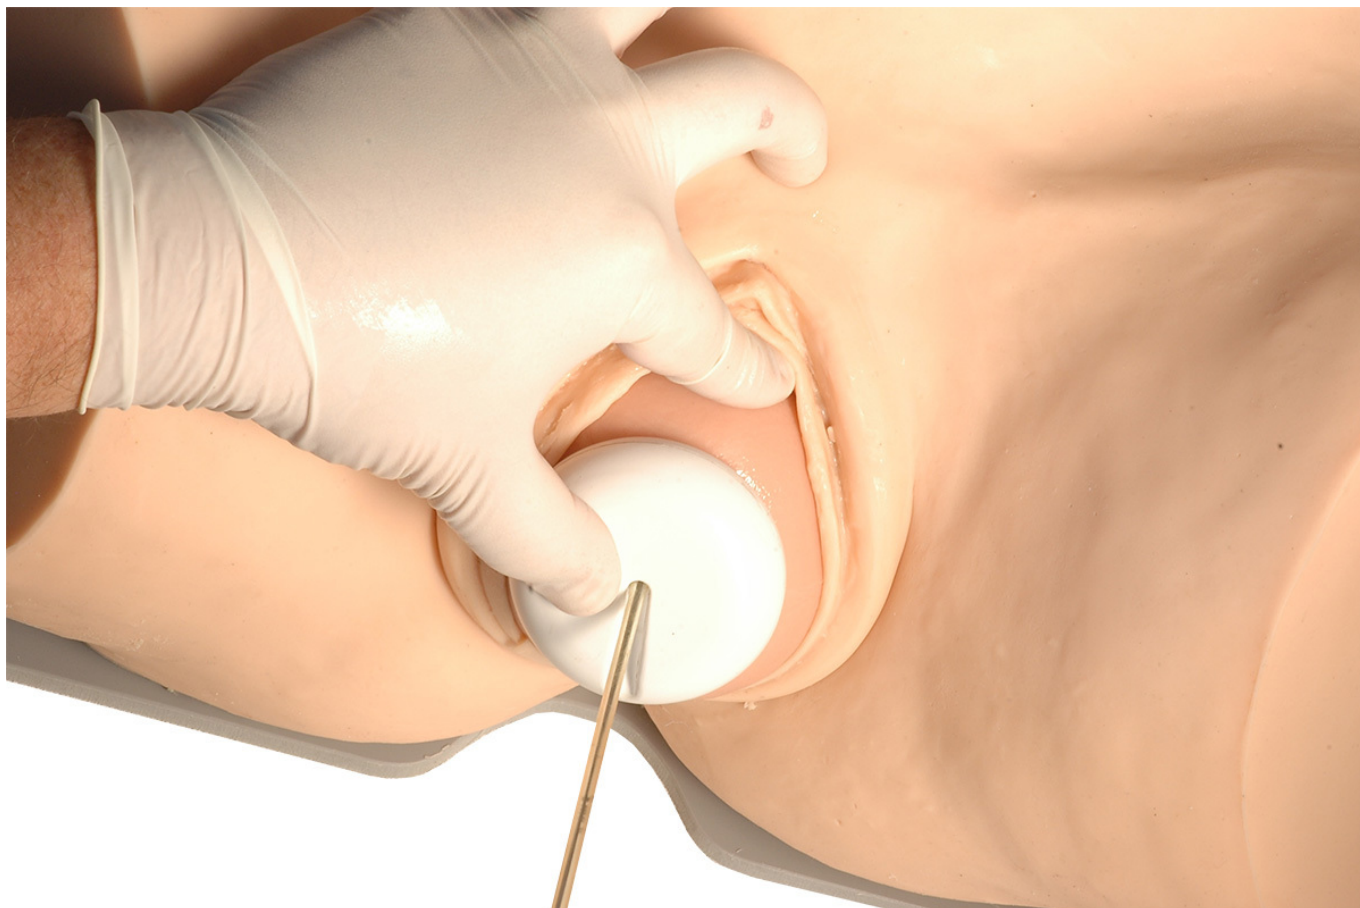

Pánevní torzo k trenažéru asistovaného porodu Lucy a její matka

Objednací kód: 4113.OT004

Informace o ceně na vyžádání

Parametry

Porodnictví, gynekologie - filtr

Množstevní jednotka

Porodní simulátory

ks

Pánevní torzo k trenažéru asistovaného porodu Lucy a její matka - je základní část, která spolu s dalšími samostatně prodejnými částmi (viz doporučené příslušenství) tvoří ucelený trenažér asistovaného porodu.

Trenažér asistovaného porodu - Lucy a její matka je určen speciálně pro lékaře k simulaci praktikování asistovaného porodu s vakuovým zvonem. Byl navržen ve spolupráci se světově proslulým odborníkem na porod vakuovým zvonem, profesorem Aldo Vaccaem tak, aby přesně simuloval hmatovou zkušenost právě při použití zvonu. Trenažér umožňuje lékaři soustředit se na porod hlavičky. Velikost (tvar) Lucyiny hlavy přesně odpovídá průměrným rozměrům, které profesor Vacca získal četnými měřeními hlaviček plodů v průběhu několika let. Fontanely jsou na hlavičce přesně umístěny a lze je snadno nahmatat.