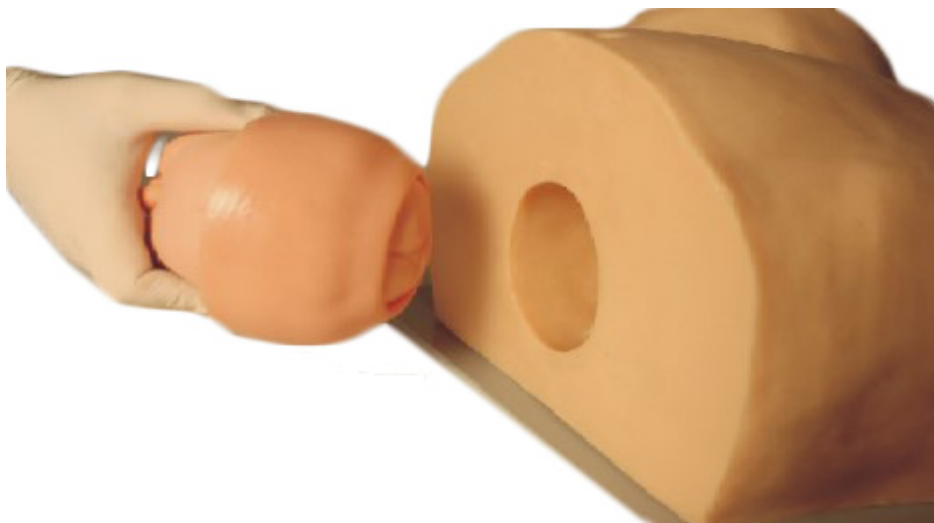

Informace o ceně na vyžádání

Parametry

Porodnictví, gynekologie - filtr

Množstevní jednotka

Porodní simulátory

ks

**Hlavička plodu - Charlie** - je určena pro použití s porodním trenažérem "Charlieho matka" se kterým vytváří kompletní porodnický trenažér.

- **Kompletní porodnický trenažér - Charlie a jeho matka** složený z "Porodnického trenažéru Charlieho matka - pánevní torzo" + "Hlavičky plodu Charlie" a "Děložních hrdel" je vyroben speciálně pro lékaře k vyhodnocení rozšíření děložního hrdla a naléhání hlavičkou plodu. Uživatel jednoduše umístí děložní hrdlo přes Charlieho hlavu a pak ho roztahuje, až docílí požadovaného rozšíření. Po navlhčení děložního hrdla chirurgickým lubrikantem na bázi vody může být hlavička vložena do otvoru na zadní straně modelu. S použitím této metody může uživatel docílit naléhání hlavičkou nebo rozšíření děložního hrdla podle vlastního přání. Trenažér - Charlie a jeho matka je vyroben z velmi měkkého, vysoce elastického a velmi odolného materiálu.