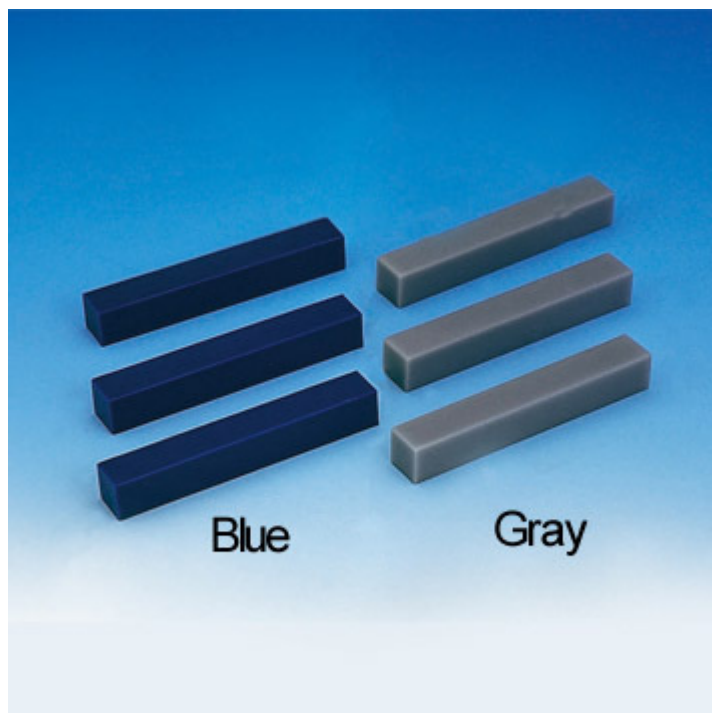

Voskové bloky k modelování zubů (15 × 15 × 100 mm), sada pěti bloků, šedé

Objednací kód: 4112.310251

Cena bez DPH

360,00 Kč

Cena s DPH

435,60 Kč

Parametry

Množstevní jednotka

ks

- Blok k modelování zubů velikosti 15 × 15 × 100 mm
- Možnost volby mezi dvěma barvami - šedá nebo modrá