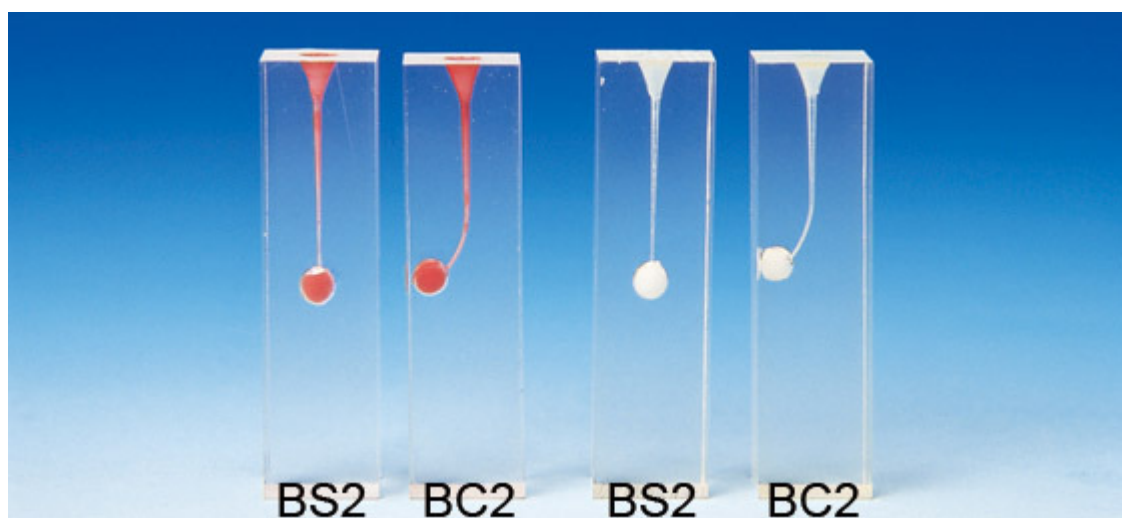

**Model kořenového kanálku série S8 -
bezbarvý, zakřivený**
Objednací kód: **4112.326855**

Cena bez DPH

216,00 Kč

Cena s DPH

261,36 Kč

Parametry

Praktická, Endodoncie - filtr

Endodoncie

Množstevní jednotka

ks

- Silikonová kulička u ústí kanálku pomáhá porozumět tomu, co se děje během perforace

Nácvik:

- Otevření dřeňové dutiny
- Zvětšení kořenového kanálku
- Měření délky kořenového kanálku
- Plnění kořenového kanálku