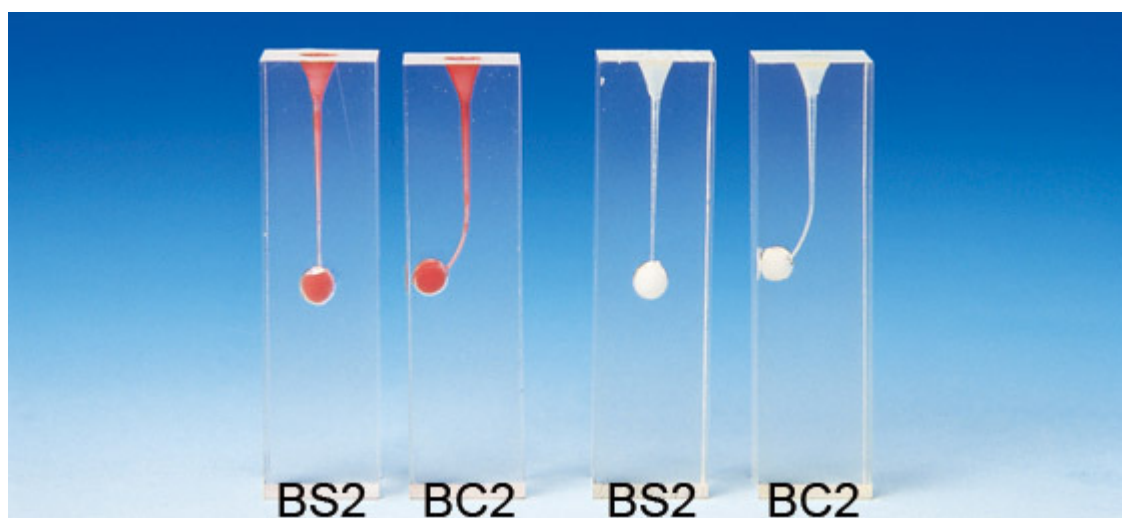

**Model kořenového kanálku série S8 -
barevný, zakřivený**
Objednací kód: **4112.331887**

Cena bez DPH

216,00 Kč

Cena s DPH

261,36 Kč

Parametry

Praktická, Endodoncie - filtr

Endodoncie

Množstevní jednotka

ks

- Silikonová kulička u ústí kanálku pomáhá porozumět tomu, co se děje během perforace

Nácvik:

- Otevření dřeňové dutiny
- Zvětšení kořenového kanálku
- Měření délky kořenového kanálku
- Plnění kořenového kanálku