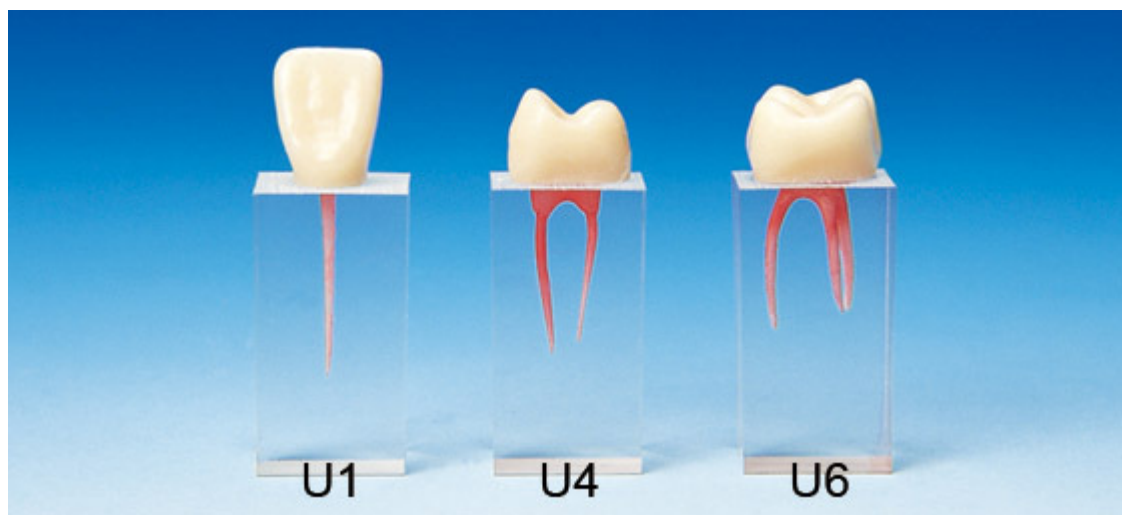

Model kořenového kanálku série S3 (sada 3)

Objednací kód: **4112.327132**

Cena bez DPH

537,00 Kč

Cena s DPH

649,77 Kč

Parametry

Praktická, Endodoncie - filtr

Endodoncie

Množstevní jednotka

ks

- Dřeňová dutina a kořenový kanálek uvnitř transparentního kvádru s korunkou
- Určený pro nácvik otevření dřeňové dutiny, zvětšení a plnění kořenového kanálku
- Stěny dřeňové dutiny jsou zbarveny červeně, takže lze snadno pozorovat a kontrolovat endodontické pomůcky

Nácvik:

- Otevření dřeňové dutiny
- Zvětšení kořenového kanálku
- Měření délky kořenového kanálku
- Plnění kořenového kanálku

Obsahuje:

- Horní střední řezák S3-U1
- První horní třenový zub S3-U4
- První horní stolička S3-U6