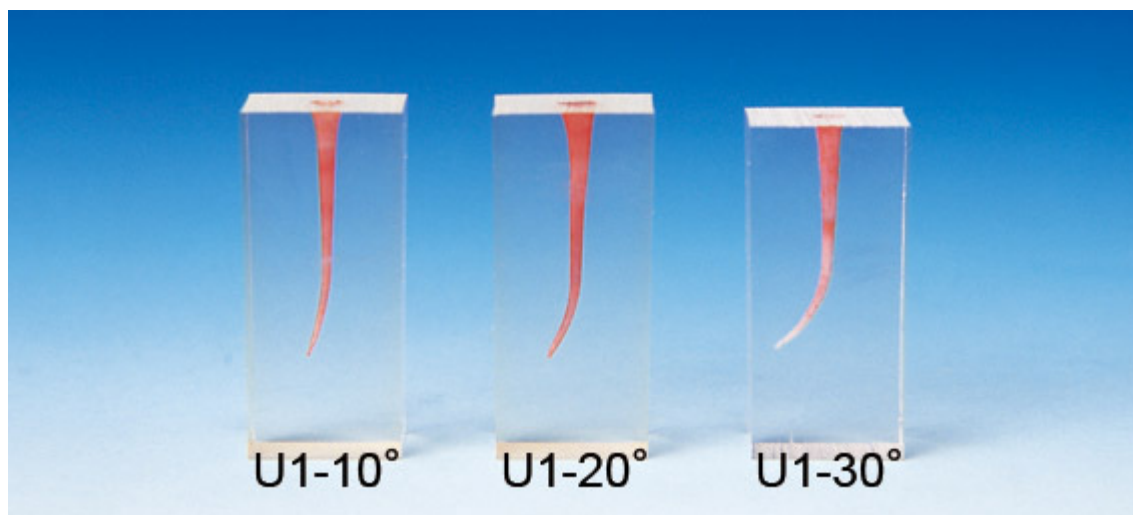

Model kořenového kanálku série S4 (sada 3)

Objednací kód: **4112.328134**

Cena bez DPH

397,00 Kč

Cena s DPH

480,37 Kč

Parametry

Praktická, Endodoncie - filtr

Endodoncie

Množstevní jednotka

ks

- Kořenové kanálky horního středního řezáku, které se liší ve stupni zakřivení
- V transparentním kvádru
- Na výběr 3 různé stupně zakřivení: 10°, 20° a 30°

Nácvik:

- Otevření dřeňové dutiny
- Zvětšení kořenového kanálku
- Měření délky kořenového kanálku
- Plnění kořenového kanálku

Obsahuje:

- 10° zakřivení S4-U1-10°
- 20° zakřivení S4-U1-20°
- 30° zakřivení S4-U1-30°