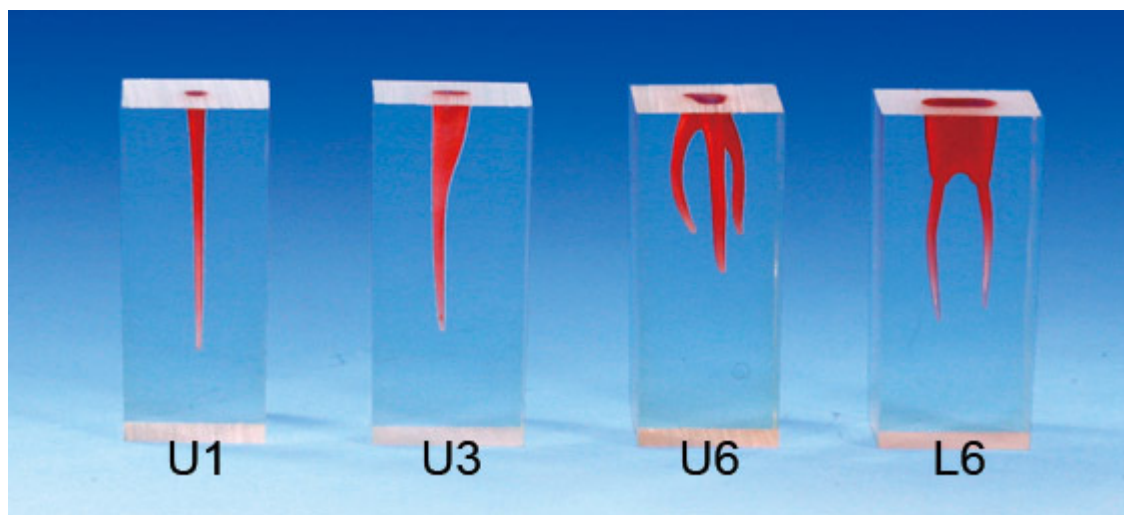

Model kořenového kanálku série S2 (sada 4)

Objednací kód: 4112.327329

Cena bez DPH

465,00 Kč

Cena s DPH

562,65 Kč

Parametry

Praktická, Endodoncie - filtr

Endodoncie

Množstevní jednotka

ks

- Různé typy červeně zbarvených kořenových kanálků v transparentním kvádru

Nácvik:

- Otevření dřeňové dutiny
- Zvětšení kořenového kanálku
- Měření délky kořenového kanálku
- Plnění kořenového kanálku

Obsahuje:

- Horní střední řezák S2-U1
- Horní špičák S2-U3
- První horní stolička S2-U6
- První dolní stolička S2-L6