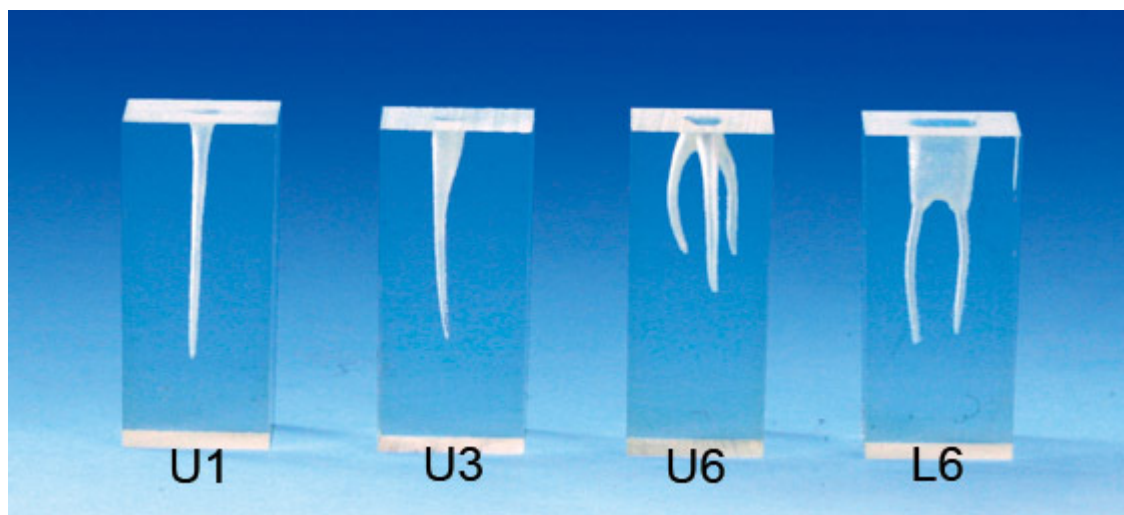

## Model kořenového kanálku série S1 (sada 4)

Objednací kód: 4112.327328

Cena bez DPH

360,00 Kč

Cena s DPH

435,60 Kč

### Parametry

Praktická, Endodoncie - filtr

Endodoncie

Množstevní jednotka

ks

- Různé typy bezbarvých kořenových kanálků v transparentních kvádrech

### Nácvik:

- Otevření dřeňové dutiny
- Zvětšení kořenového kanálku
- Měření délky kořenového kanálku
- Plnění kořenového kanálku

### Obsahuje:

- Horní střední řezák S1-U1
- Horní špičák S1-U3
- První horní stolička S1-U6
- První dolní molár S1-L6