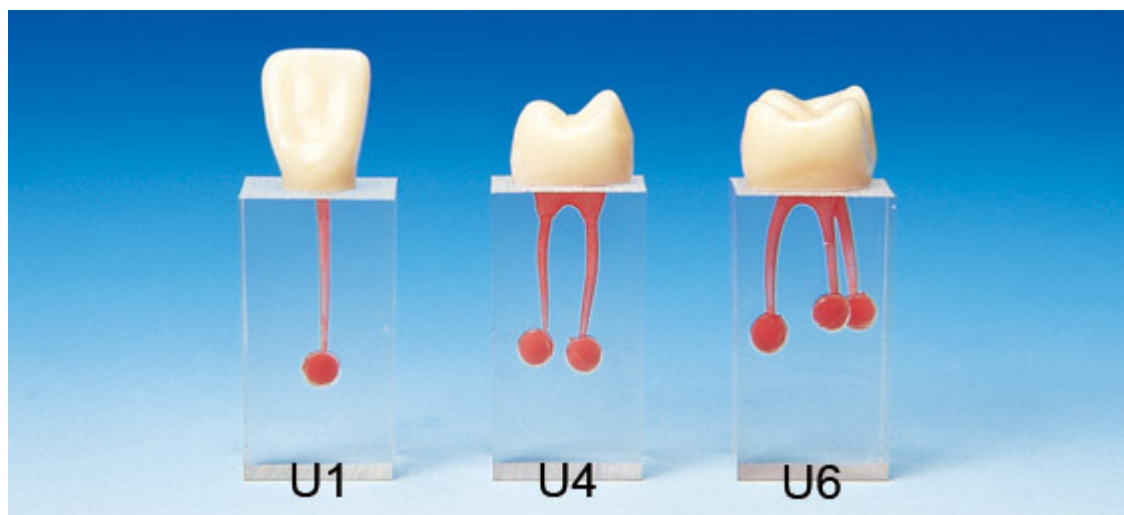

Model kořenového kanálku série S7 (sada 3)

Objednací kód: **4112.327331**

Cena bez DPH

613,00 Kč

Cena s DPH

741,73 Kč

Parametry

Praktická, Endodoncie - filtr

Endodoncie

Množstevní jednotka

ks

- Dřeňová dutina a kořenový kanálek uvnitř transparentního kvádru s korunkou nahoře
- Silikonová kulička u ústí kanálku pomůže pochopit, co se děje během perforace
- Vhodné pro nácvik otevření dřeňové dutiny a zvětšení a plnění zubního kanálku
- Stěny dřeňové dutiny jsou zbarvené červeně, takže je snadné pozorovat a kontrolovat umístění endodontických pomůcek

Nácvik:

- Otevření dřeňové dutiny
- Zvětšení kořenového kanálku
- Měření délky kořenového kanálku
- Plnění kořenového kanálku

Obsahuje:

- Horní střední řezák S7-U1
- První horní třenový zub S7-U4
- První horní stolička S7-U6