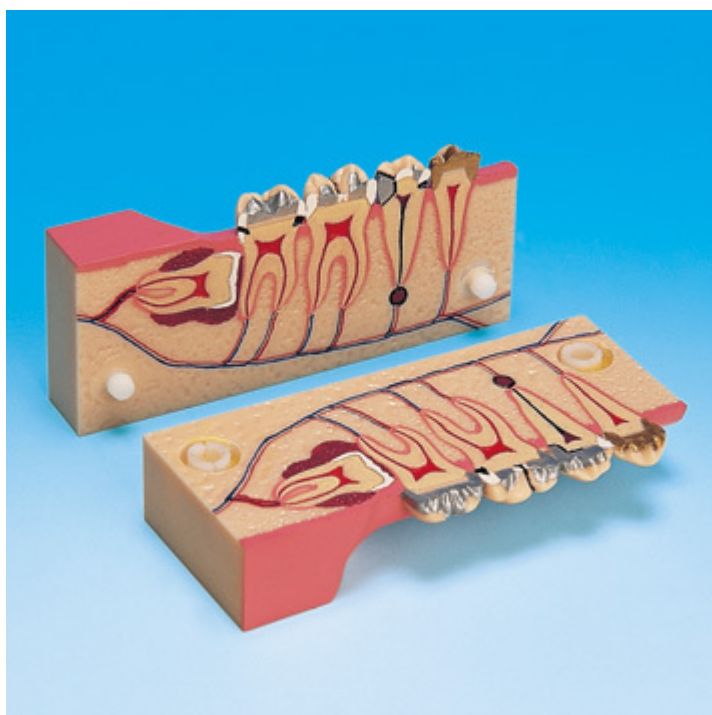

**Model příčného řezu stoličkami**  
Objednací kód: **4112.345372**

Cena bez DPH

3.065,00 Kč

Cena s DPH

3.708,65 Kč

Parametry

Množstevní jednotka

ks

Vlastnosti:

- 2,5x zvětšený model
- Vertikálně rozdělený model příčného řezu pravou částí dolní čelisti
- Umožňuje okluzní, bukální a vnitřní pohled na stoličky a ukazuje zubní kazy a zánět v okolí kořenového hrotu

Využití:

- Vysvětlení zaklínění zubu moudrosti
- Vysvětlení druhotných zubních kazů po protetické restauraci zubu