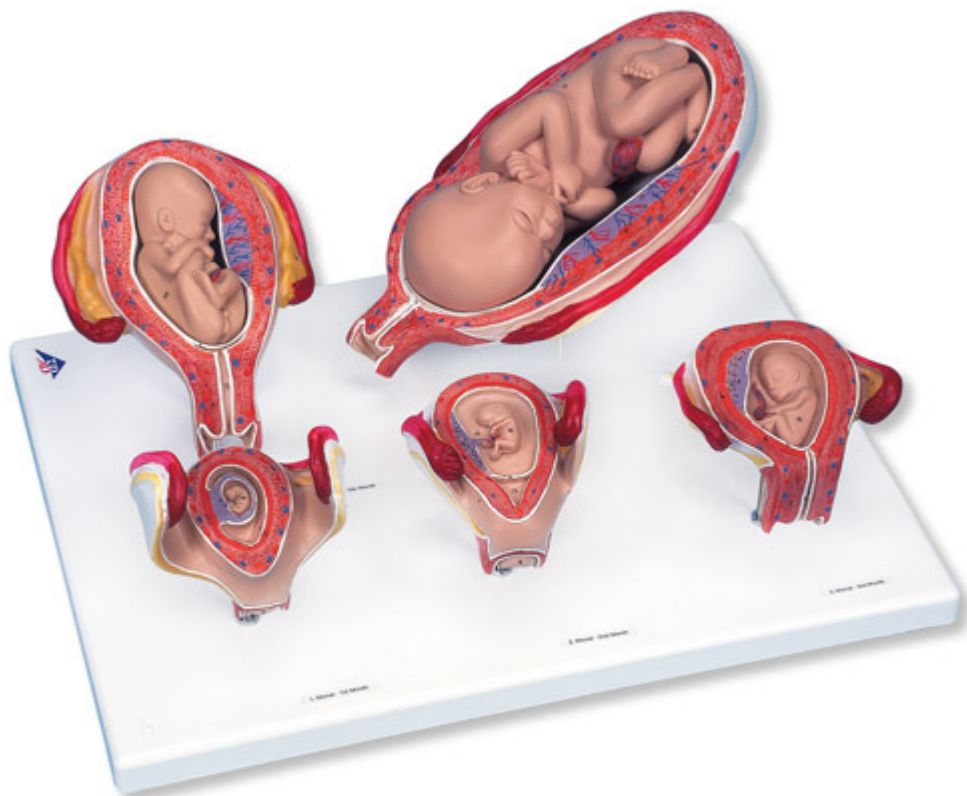

## L11/9 - Sada modelů těhotenství, 5 modelů

Objednací kód: **4004.1000331**

Cena bez DPH

13.950,00 Kč

Cena s DPH

16.879,50 Kč

Parametry

Množstevní jednotka

ks

Tato série zobrazuje nejdůležitější stádia vývoje embrya nebo plodu. Všechny modely jsou společně připevněny na stojanu.

- Embryo v 1. měsíci
- Embryo ve 2. měsíci
- Embryo ve 3. měsíci
- Embryo v 5. měsíci
- Embryo v 7. měsíci

Rozměry: 13 × 41 × 31 cm

Hmotnost: 2 kg