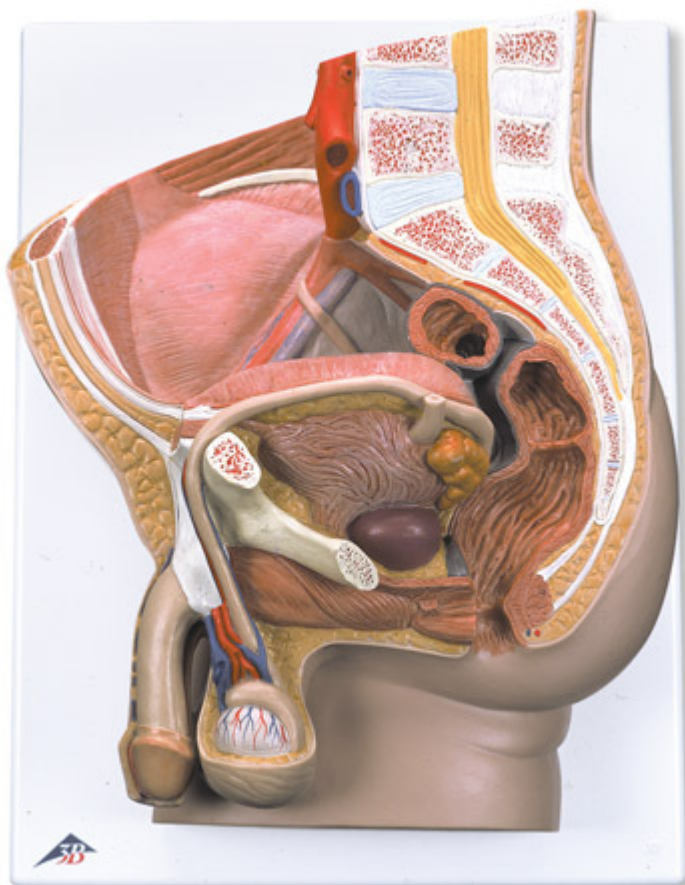

H11 - Model mužské pánve, 2 části
Objednací kód: **4004.1000282**

Cena bez DPH

5.350,00 Kč

Cena s DPH

6.473,50 Kč

Parametry

Množstevní jednotka

ks

Tento anatomický model mužské pánve je zobrazen ve středovém řezu. Jedna polovina mužských pohlavních orgánů s měchýřem je zobrazena v normální pozici v pánvi. Konečník je odnímatelný pro detailnější studii.

Dodáváno na podkladové desce s možností připevnění na zeď.

Rozměry: 41 × 31 × 17 cm

Hmotnost: 2,5 kg