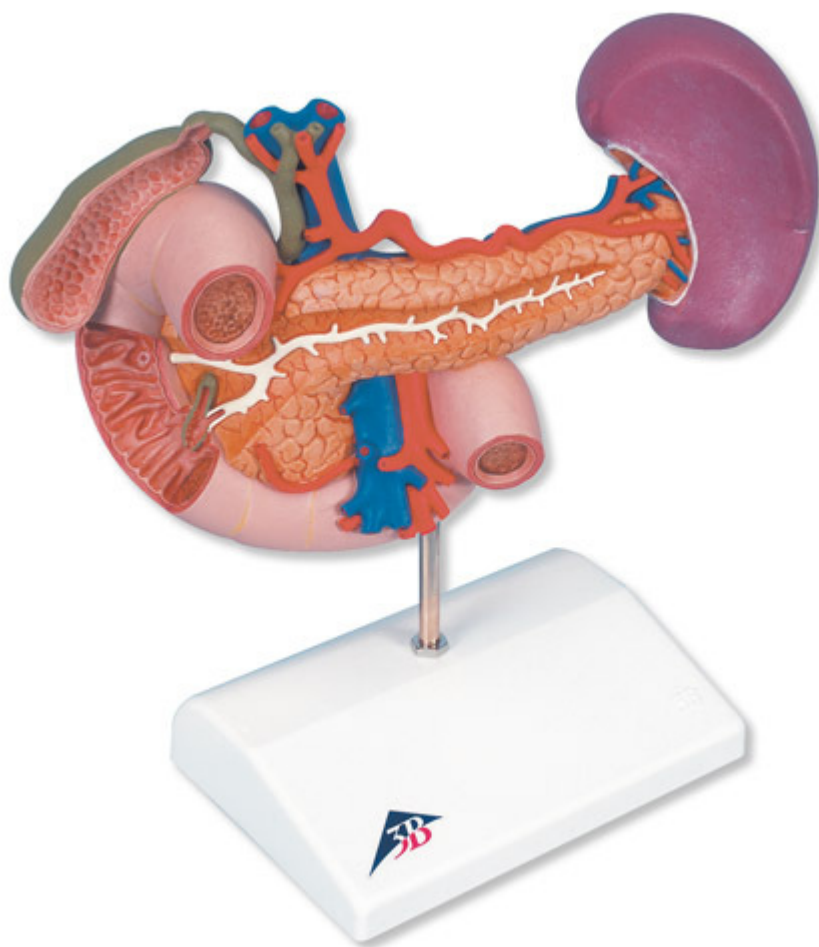

**K22/2 - Model zadních orgánů horní  
části dutiny břišní**  
Objednací kód: **4004.1000309**

Cena bez DPH

4.185,00 Kč

Cena s DPH

5.063,85 Kč

Parametry

Množstevní jednotka

ks

Model ukazuje dvanácterník (částečně otevřený), žlučník a žlučovody (otevřené), slinivku břišní (odhalující velké žlučovody), slezinu a okolní cévy ve skutečné velikosti.

Na stojánku.

Rozměry: 23 × 12 × 20 cm

Hmotnost: 550 g