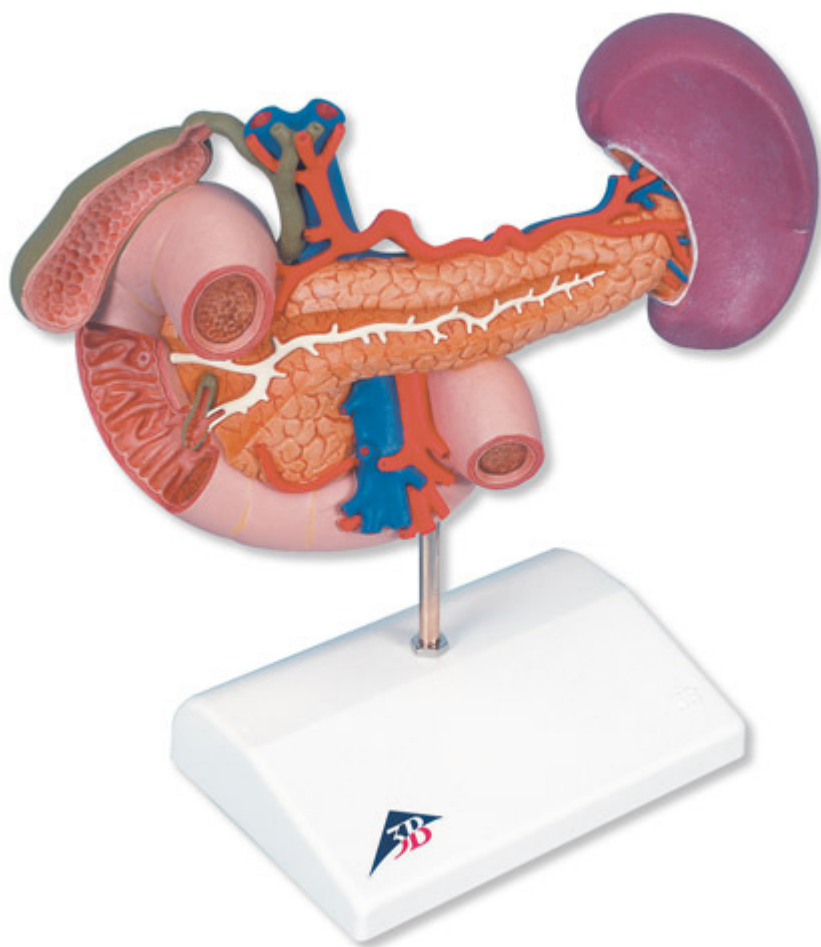

**K22/2 - Model zadních orgánů horní
části dutiny břišní**
Objednací kód: **4004.1000309**

Cena bez DPH

4.185,00 Kč

Cena s DPH

5.063,85 Kč

Parametry

Množstevní jednotka

ks

Model ukazuje dvanácterník (částečně otevřený), žlučník a žlučovody (otevřené), slinivku břišní (odhalující velké žlučovody), slezinu a okolní cévy ve skutečné velikosti.

Na stojánku.

Rozměry: 23 × 12 × 20 cm

Hmotnost: 550 g