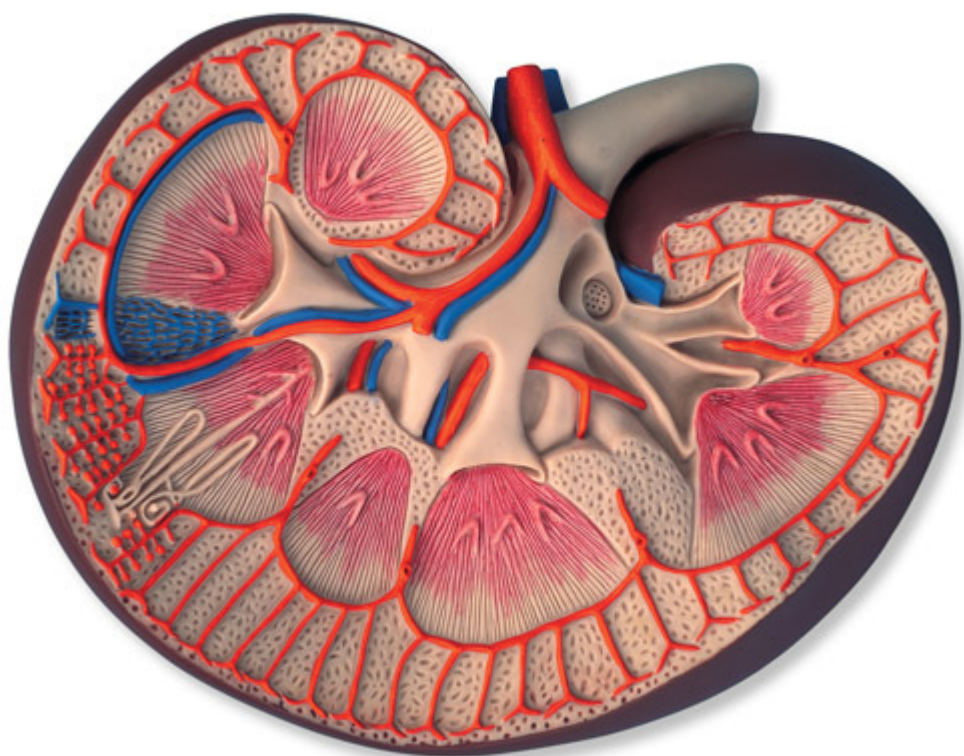

**K09 - Základní průřez ledvinou, 3 krát
zvětšený**
Objednací kód: **4004.1000295**

Cena bez DPH

2.705,00 Kč

Cena s DPH

3.273,05 Kč

Parametry

Množstevní jednotka

ks

Tento barevný a anatomicky přesný model zobrazuje podélný řez pravou ledvinou člověka. Jsou zde zobrazeny všechny důležité struktury lidské ledviny pro vzdělávání studentů a osvětu pacientům. Ledvina je v trojnásobném zvětšení. Model je bez podstavce.

Rozměry: 8,5 × 19 × 26 cm