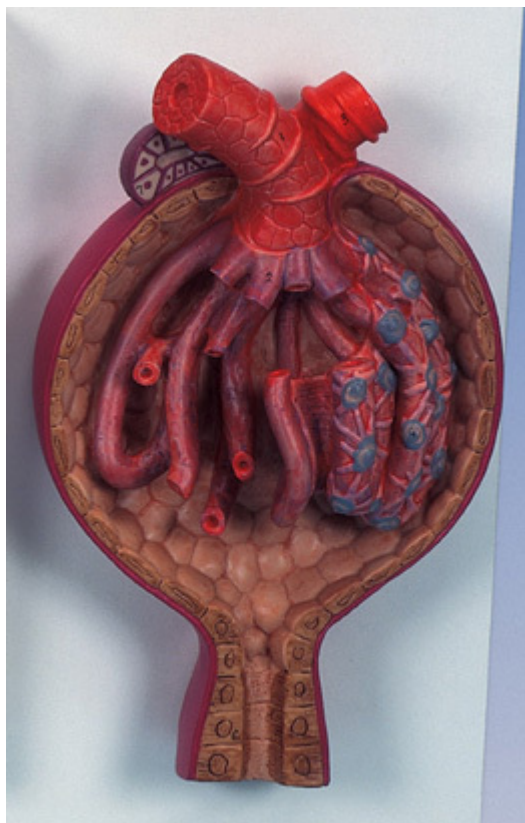

**K10/2 - Model Malpigiho ledvinového
tělíska, 700 krát zvětšený**
Objednací kód: **4004.1000298**

Cena bez DPH

3.330,00 Kč

Cena s DPH

4.029,30 Kč

Parametry

Množstevní jednotka

ks

Tento model Malpigiho ledvinového tělíska zobrazuje otevřené ledvinové tělísko s cévním klubíčkem a Bowmanovým váčkem. Model Malpigiho ledvinového tělíska je 700krát zvětšený a je připevněn na podkladové desce.

Rozměry: 26 × 19 × 8 cm

Hmotnost: 700 g