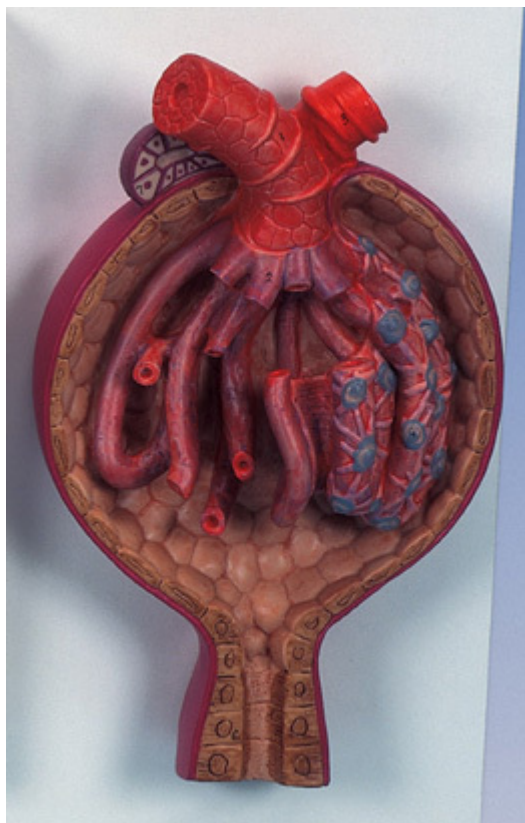

**K10/2 - Model Malpigiho ledvinového  
tělíska, 700 krát zvětšený**  
Objednací kód: **4004.1000298**

Cena bez DPH

3.330,00 Kč

Cena s DPH

4.029,30 Kč

Parametry

Množstevní jednotka

ks

Tento model Malpigiho ledvinového tělíska zobrazuje otevřené ledvinové tělísko s cévním klubíčkem a Bowmanovým váčkem. Model Malpigiho ledvinového tělíska je 700krát zvětšený a je připevněn na podkladové desce.

Rozměry: 26 × 19 × 8 cm

Hmotnost: 700 g