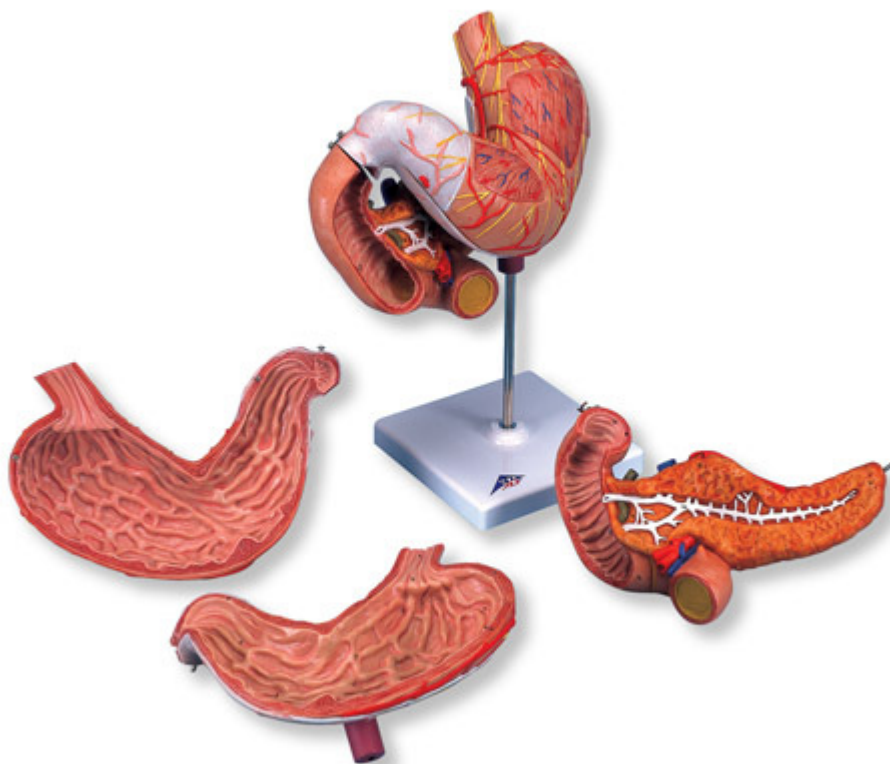

**K16 - Model žaludku, 3 části**  
Objednací kód: **4004.1000303**

Cena bez DPH

6.805,00 Kč

Cena s DPH

8.234,05 Kč

Parametry

Množstevní jednotka

ks

Tento model žaludku zobrazuje různé a jednotlivé vrstvy žaludeční stěny. Přední polovina žaludku je odnímatelná. Model zobrazuje následující části:

- Spodní část jícnu
- Cévy
- Dvanácterník
- Slinivka
- Nervy

Žaludek dodávaný na stojanu pro snadnou ukázkou ve třídě, nebo lékařské ordinaci.

Rozměry: 25 × 22 × 12 cm  
Hmotnost: 800 g