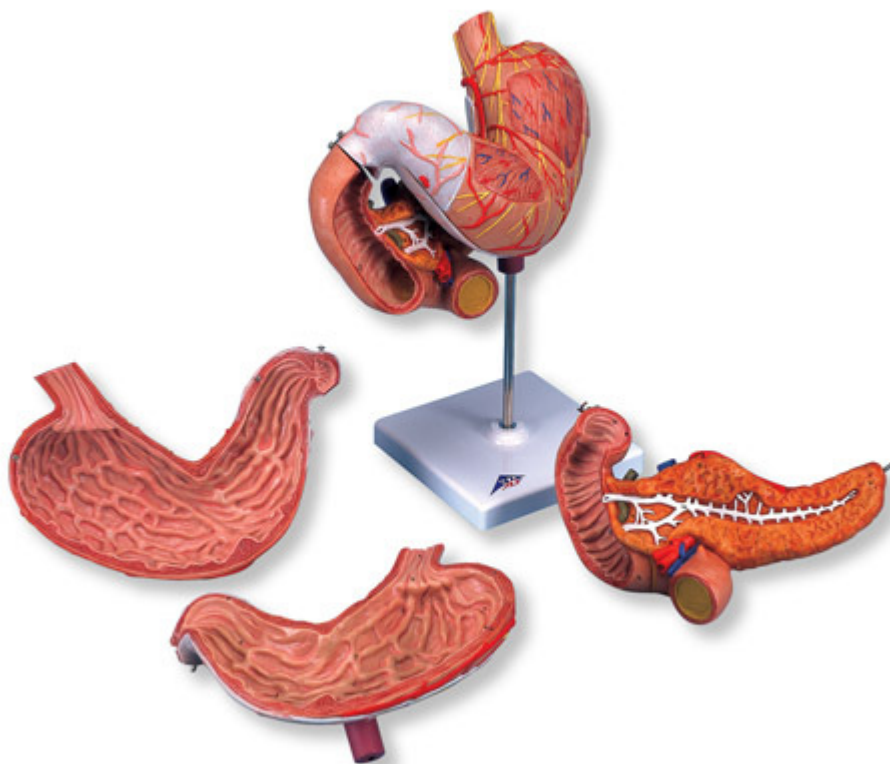

K16 - Model žaludku, 3 části
Objednací kód: **4004.1000303**

Cena bez DPH

6.805,00 Kč

Cena s DPH

8.234,05 Kč

Parametry

Množstevní jednotka

ks

Tento model žaludku zobrazuje různé a jednotlivé vrstvy žaludeční stěny. Přední polovina žaludku je odnímatelná. Model zobrazuje následující části:

- Spodní část jícnu
- Cévy
- Dvanácterník
- Slinivka
- Nervy

Žaludek dodávaný na stojanu pro snadnou ukázkou ve třídě, nebo lékařské ordinaci.

Rozměry: 25 × 22 × 12 cm
Hmotnost: 800 g