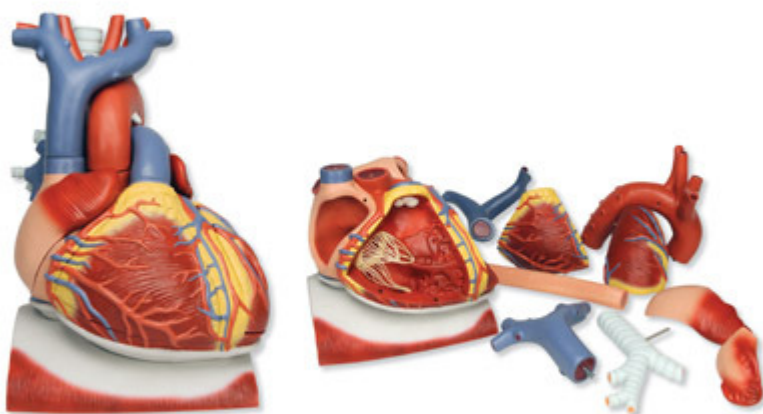

**VD251 - Model srdce na bránici, 3 krát
zvětšený, 10 částí**
Objednací kód: **4004.1008547**

| | |
|--------------|--------------|
| Cena bez DPH | 26.010,00 Kč |
| Cena s DPH | 31.472,10 Kč |

Parametry

Množstevní jednotka

ks

Tento podrobný model zobrazuje struktury bránice (= podstavec).

Následující části mohou být odejmuty:

- Jícen
- Průdušnice
- Horní dutá žíla
- Aorta
- Plicní kmen
- Obě síňové stěny
- Obě komorové stěny