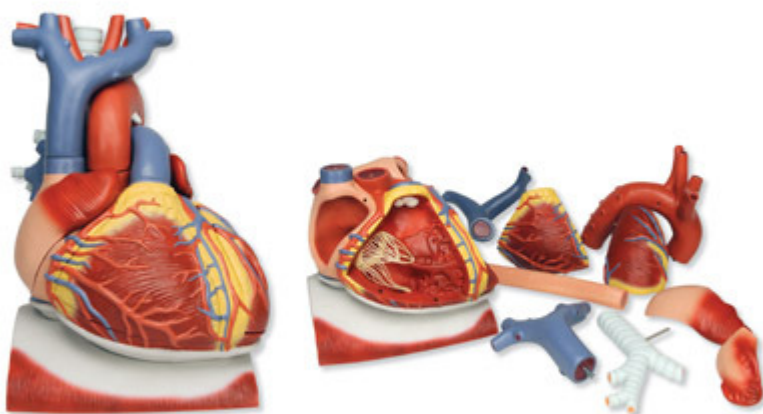

**VD251 - Model srdce na bránici, 3 krát  
zvětšený, 10 částí**  
Objednací kód: **4004.1008547**

Cena bez DPH	26.010,00 Kč
Cena s DPH	31.472,10 Kč

Parametry

Množstevní jednotka ks

Tento podrobný model zobrazuje struktury bránice (= podstavec).

Následující části mohou být odejmuty:

- Jícen
- Průdušnice
- Horní dutá žíla
- Aorta
- Plicní kmen
- Obě síňové stěny
- Obě komorové stěny

Rozměry: 41 × 33 × 28 cm

Hmotnost: 3,6 kg