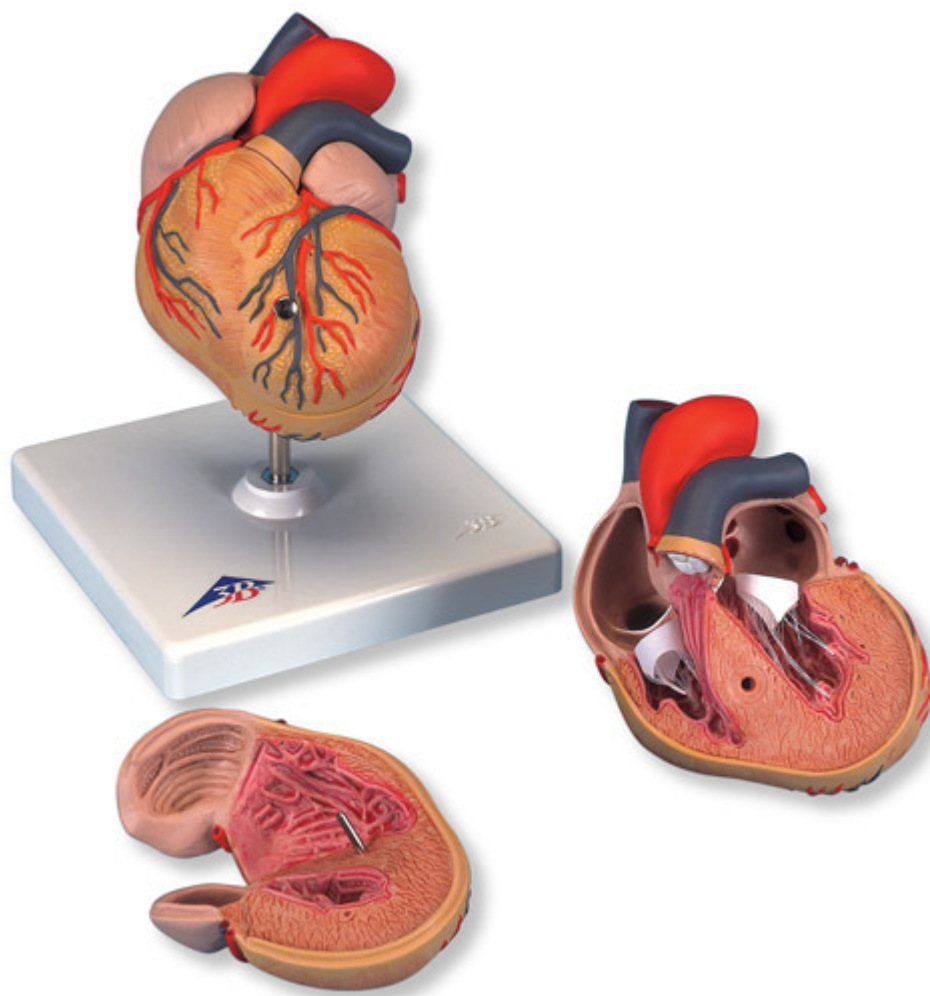

**G04 - Klasický model srdce s hypertrofií  
levé komory, 2 části**  
Objednací kód: **4004.1000261**

Cena bez DPH

2.650,00 Kč

Cena s DPH

3.206,50 Kč

Parametry

Množstevní jednotka

ks

Stejně vlastnosti jako G08. Navíc tento jedinečný model ukazuje dlouhodobý vliv zvýšené srdeční činnosti v důsledku vysokého krevního tlaku. Svalová stěna levé srdeční komory je značně zesílená a špička srdce je viditelně zakulacená.

Na stojánku.

Rozměry: 20 × 15 × 16 cm

Hmotnost: 450 g