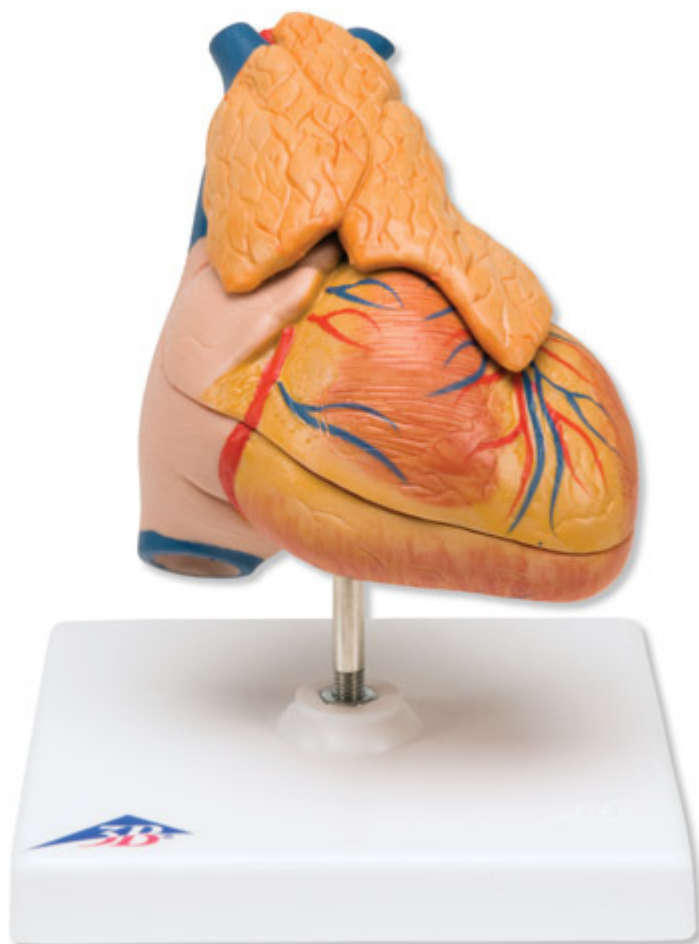

**G08/1 - Klasický model srdce s
brzlíkem, 3 části**
Objednací kód: **4004.1000265**

Cena bez DPH

3.245,00 Kč

Cena s DPH

3.926,45 Kč

Parametry

Množstevní jednotka

ks

- Stejně vlastnosti jako model G08, ale navíc včetně brzlíku

Rozměry: 20 × 12 × 12 cm

Hmotnost: 300 g