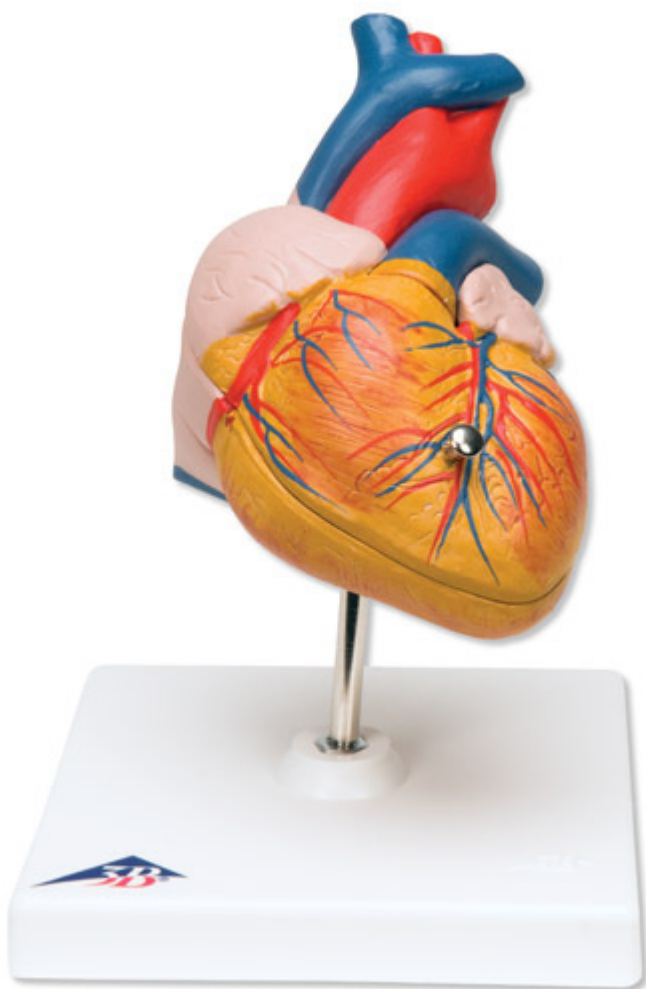

G08 - Klasický model srdce, 2 části

Objednací kód: **4004.1000264**

Cena bez DPH	1.540,00 Kč
Cena s DPH	1.863,40 Kč

Parametry

Množstevní jednotka

ks

Velmi detailní 2-dílné srdce. Přední srdeční stěna je odnímatelná pro odhalení komor a chlopní uvnitř. Jen o něco málo menší, než je životní velikost a s vynikajícími detaily.

Na stojánku.

Rozměry: 19 × 12 × 12 cm
Hmotnost: 300 g