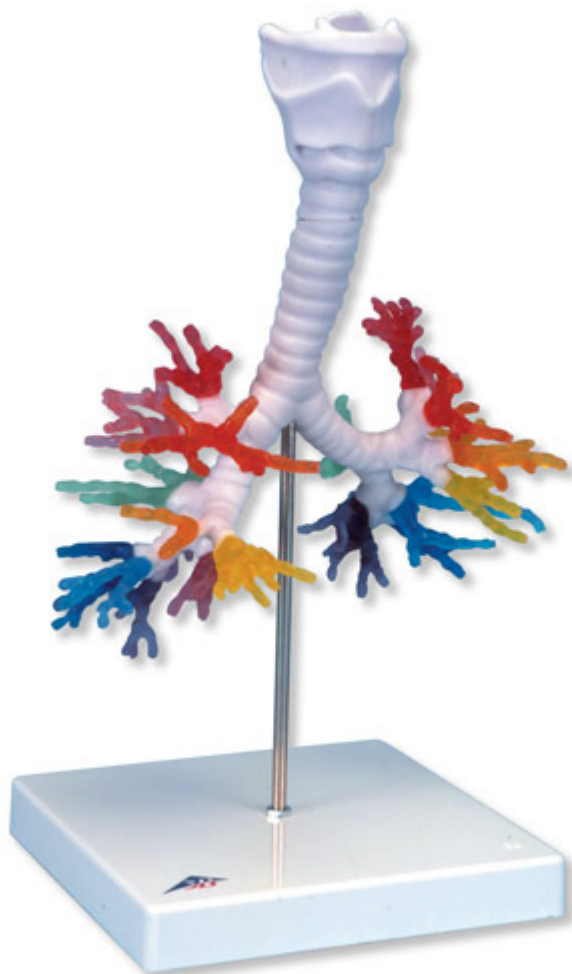

## G23 - CT model průduškového stromu s hrtanem

Objednací kód: **4004.1000274**

Cena bez DPH

11.560,00 Kč

Cena s DPH

13.987,60 Kč

Parametry

Množstevní jednotka

ks

- Stejně jako G23/1, ale bez průhledných plic

Rozměry: 22 × 18 × 37 cm

Hmotnost: 430 g