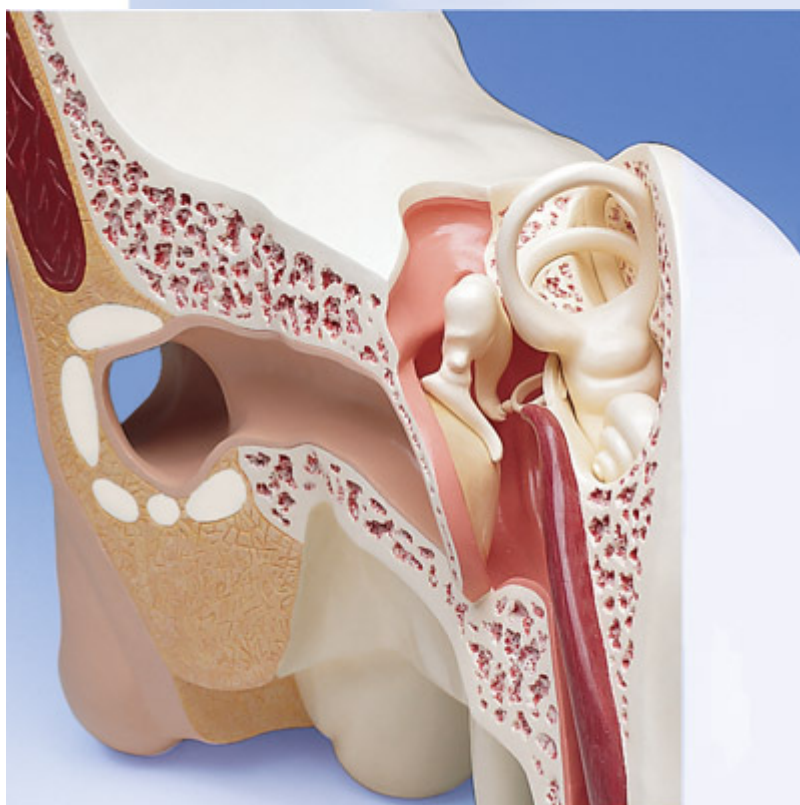

VJ510 - Největší model ucha, 15 krát zvětšený, 3 části
Objednací kód: **4004.1001266**

Informace o ceně na vyžádání

Parametry

Množstevní jednotka

ks

- Detailní popis

Tento 15 krát zvětšený, 3-dílný model ucha je vhodný pro muzea a speciální sbírky stejně tak, jako pro velké posluchárny a konference. Znázorňuje vnější, střední a vnitřní ucho. Sluchové kůstky a labyrint s hlemýžděm a VIII. hlavovým nervem mohou být odejmuty a studovány podrobně.