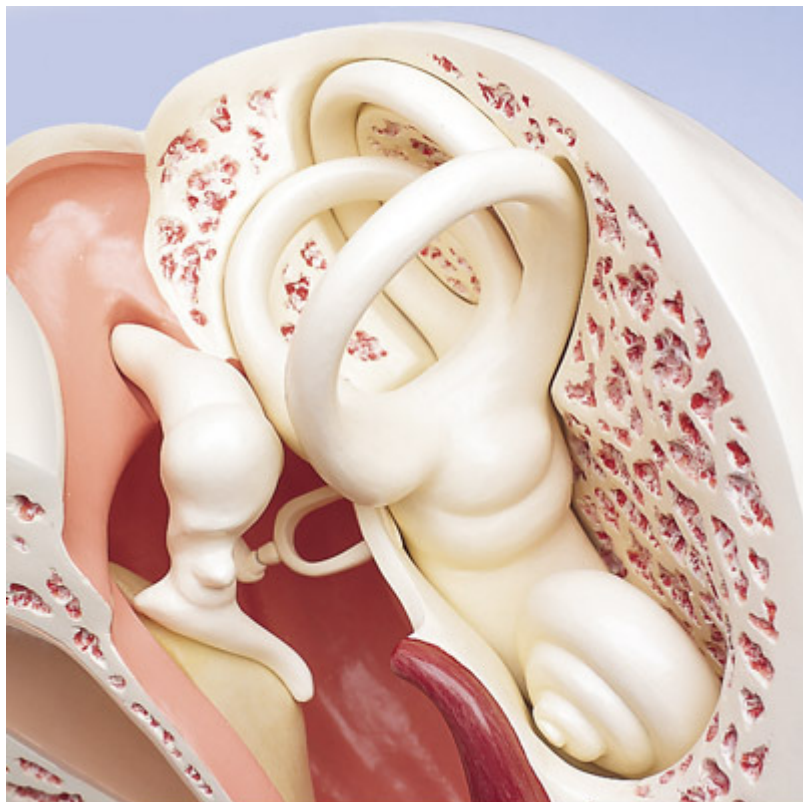

VJ510 - Největší model ucha, 15 krát zvětšený, 3 části
Objednací kód: **4004.1001266**

Informace o ceně na vyžádání

Parametry

Množstevní jednotka

ks

- Detailní popis

Tento 15 krát zvětšený, 3-dílný model ucha je vhodný pro muzea a speciální sbírky stejně tak, jako pro velké posluchárny a konference. Znázorňuje vnější, střední a vnitřní ucho. Sluchové kůstky a labyrint s hlemýžděm a VIII. hlavovým nervem mohou být odejmuty a studovány podrobně.