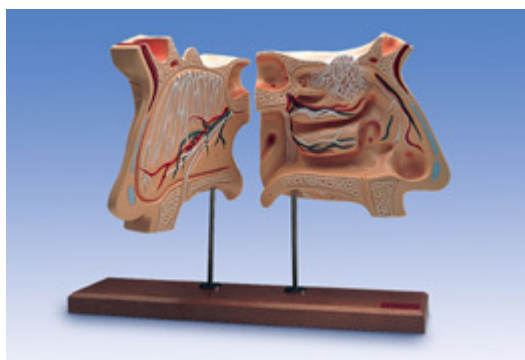

W42506 - Model nosních a čichových orgánů, 4 krát zvětšené

Objednací kód: 4004.1005531

Cena bez DPH

24.300,00 Kč

Cena s DPH

29.403,00 Kč

Parametry

Množstevní jednotka

ks

Obě poloviny nosu jsou mediálně rozděleny od spodiny lebeční po dásně. Tento model ukazuje nosní přepážku s cévami a nervy (pravá strana), všechny struktury dutiny nosní, vedlejší dutinu nosní a část Eustachovy trubice (levá strana). Části jsou očíslovány a popsány na vnější straně.

Na otočném podstavci.

Rozměry: 41 × 25,5 × 18 cm

Hmotnost: 3,0 kg