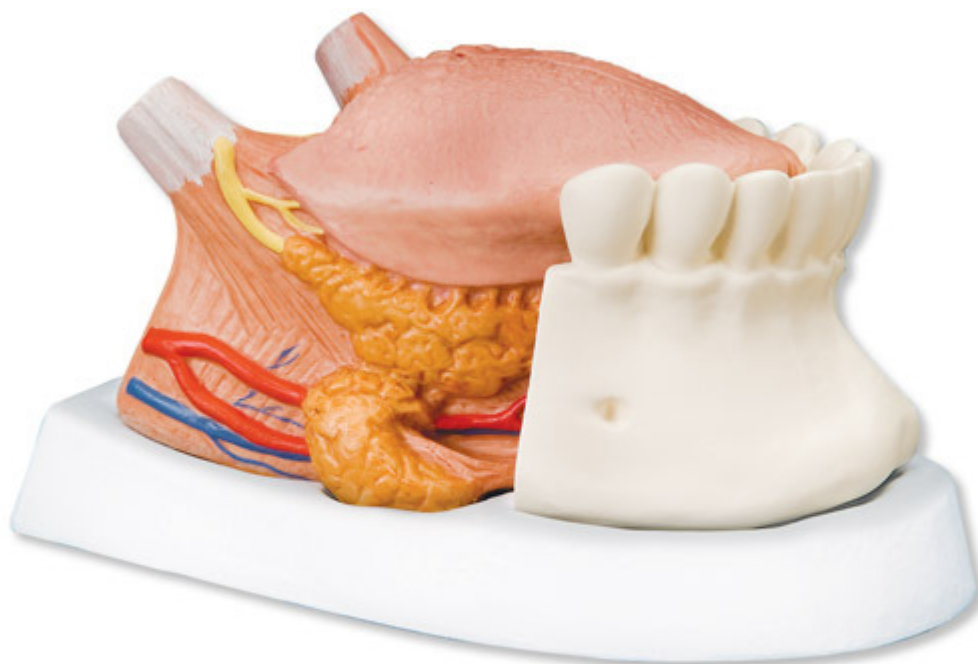

**T12010 - Model jazyka, 2,5 krát
zvětšený, 4 části**
Objednací kód: **4004.1002502**

Informace o ceně na vyžádání

Parametry

Množstevní jednotka

ks

Tento model jazyka zobrazuje spodní čelist až po druhou stoličku, jazyk s muskulaturou ústního patra ve středovém řezu a pravou podjazykovou a podčelistní žlázu.

Model jazyka je na odnímatelném podstavci.

Rozměry: 23 × 17 × 16 cm

Hmotnost: 1,1 kg