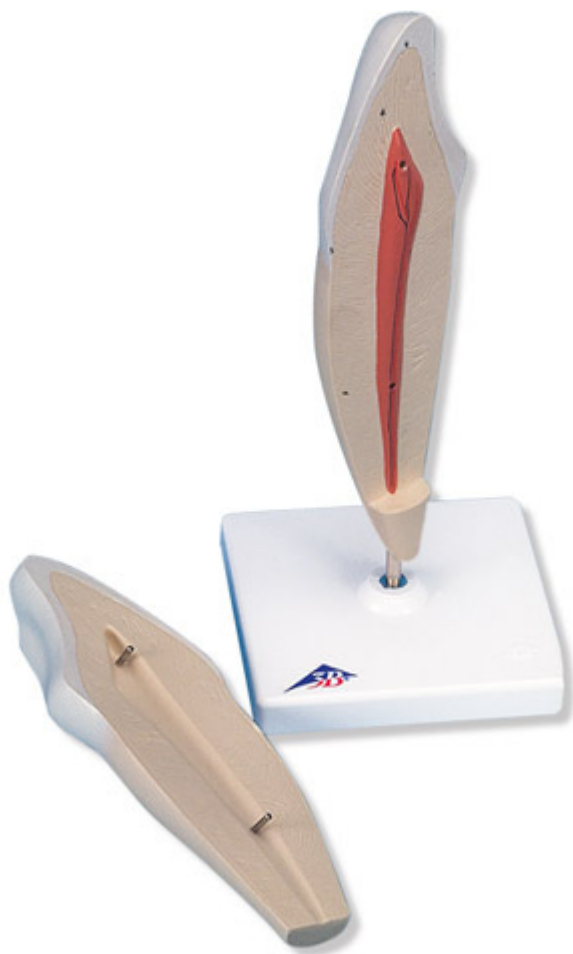

D10/2 - Dolní špičák, 2 části
Objednací kód: **4004.1000241**

Cena bez DPH

2.675,00 Kč

Cena s DPH

3.236,75 Kč

Parametry

Množstevní jednotka

ks

Dvoudílný spodní špičák s podélným řezem. Tento spodní špičák je přesným znázorněním zubu chrupu dospělého člověka. Rozsah výšek série D 10 je 23-29 cm.

Hmotnost: 520 g