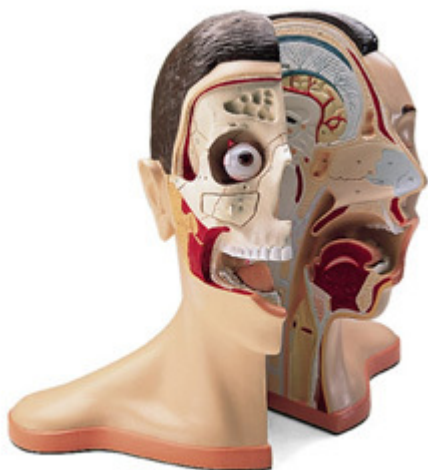

W42512 - Hlava a krk, 5 částí
Objednací kód: **4004.1005536**

Cena bez DPH 42.660,00 Kč
Cena s DPH 51.618,60 Kč

Parametry

Hlava, mozek, nervový systém - filtr
Množstevní jednotka

Hlava
ks

Vyobrazení hlavy (barevně rozlišené), mediálně rozdělené. Kůže a obličejové svaly pravé vnější poloviny jsou odstraněny pro znázornění hlubších struktur. Oční bulva, kostní kryt dutiny čelistní a pravá polovina jazyka jsou odnímatelné.

Rozměry: 38 × 36 × 25 cm
Hmotnost: 3,0 kg