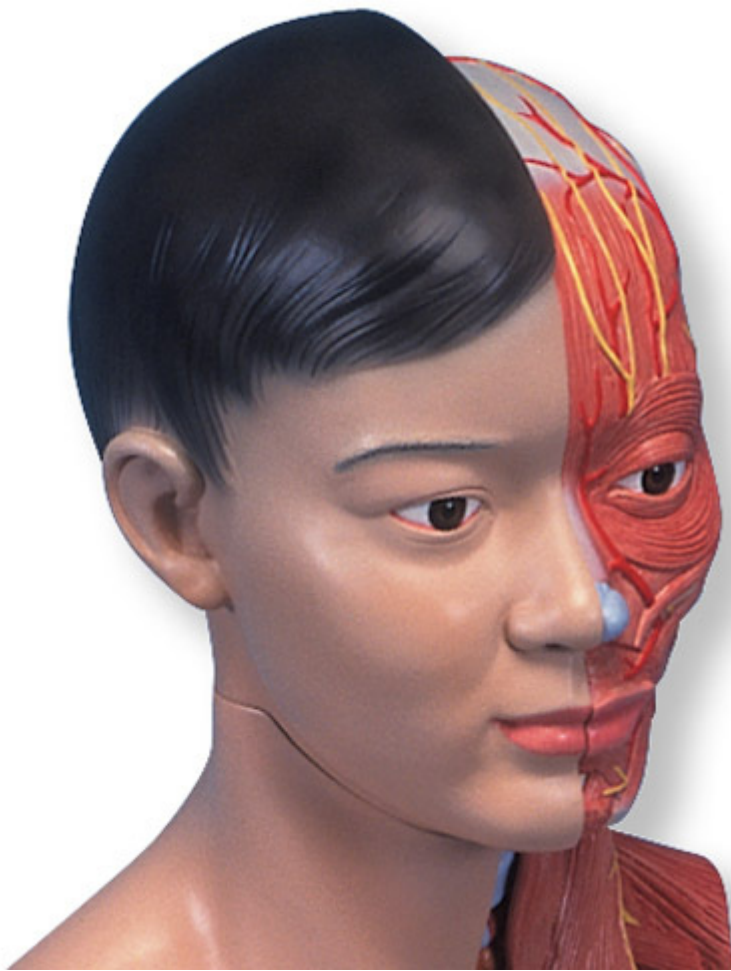

B41 - Deluxe torso, dvojí pohlaví, ruka se svaly, asijské rysy, 33 částí
Objednací kód: **4004.1000204**

Informace o ceně na vyžádání

Parametry

Množstevní jednotka

ks

- Detailní popis

S asijskými obličejovými rysy, jinak stejné torzo jako model B42.