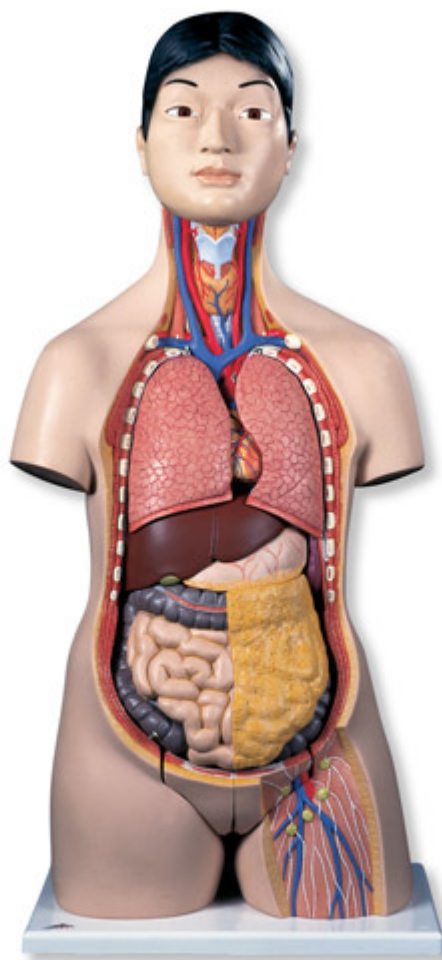

**B32/4 - Torso, dvojí pohlaví, japonské
rasy, 18 částí**
Objednací kód: **4004.1000199**

Cena bez DPH

25.930,00 Kč

Cena s DPH

31.375,30 Kč

Parametry

Množstevní jednotka

ks

- S japonskými obličejovými rysy, jinak stejné jako model B32/1
- Vybaveno 3B torzo průvodcem

Rozměry: 85 × 38 × 25 cm

Hmotnost: 6,7 kg