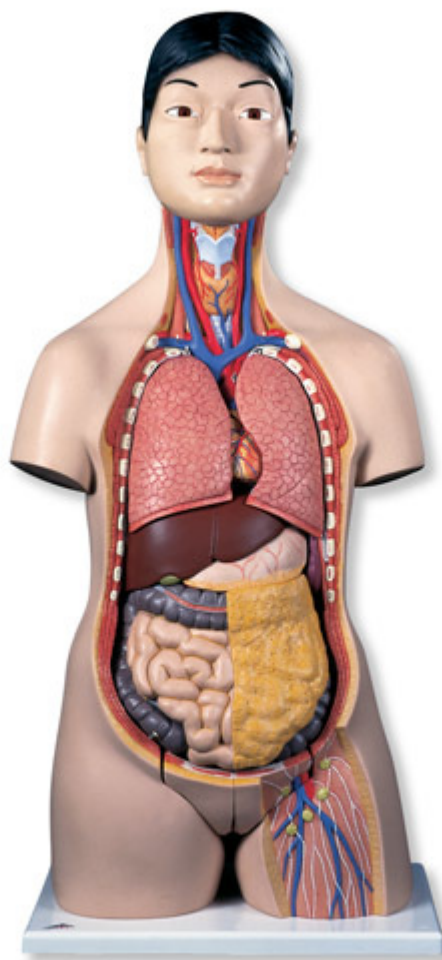

**B32/4 - Torso, dvojí pohlaví, japonské  
rasy, 18 částí**  
Objednací kód: **4004.1000199**

Cena bez DPH

25.930,00 Kč

Cena s DPH

31.375,30 Kč

Parametry

Množstevní jednotka

ks

- S japonskými obličejovými rysy, jinak stejné jako model B32/1
- Vybaveno 3B torzo průvodcem

Rozměry: 85 × 38 × 25 cm

Hmotnost: 6,7 kg