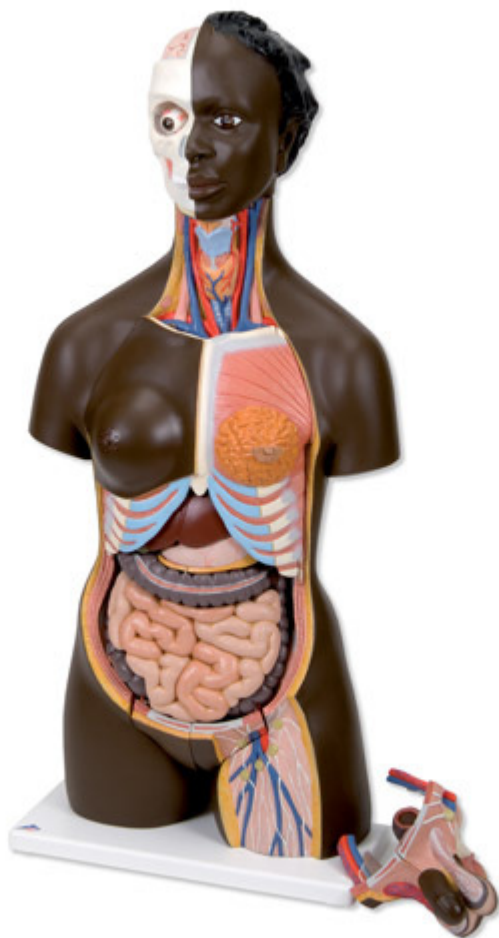

**B37 - Torso tmavé pleti, dvojí pohlaví,
24 částí**

Objednací kód: **4004.1000202**

Cena bez DPH

26.270,00 Kč

Cena s DPH

31.786,70 Kč

Parametry

Množstevní jednotka

ks

Toto luxusní torso je stejné jako B30, ale má vzhled člověka tmavé pleti.

Odnímatelné části a orgány:

- 3dílná hlava
- 2dílný žaludek
- Ženská hrudní stěna
- 2 plíce
- 2dílné srdce
- Játra se žlučníkem
- 4dílný střevní trakt

- Přední polovina ledviny
- 4dílná mužská genitální vložka
- 3dílná ženská genitální vložka s plodem

Toto luxusní torzo je kompletní jako pomůcka pro vzdělávání v oblasti lidské anatomie s 3B průvodcem k torzu.

Všechny orgány na tomto lidském torze jsou ručně malované.

Rozměry: 87 × 38 × 25 cm

Hmotnost: 7,5 kg